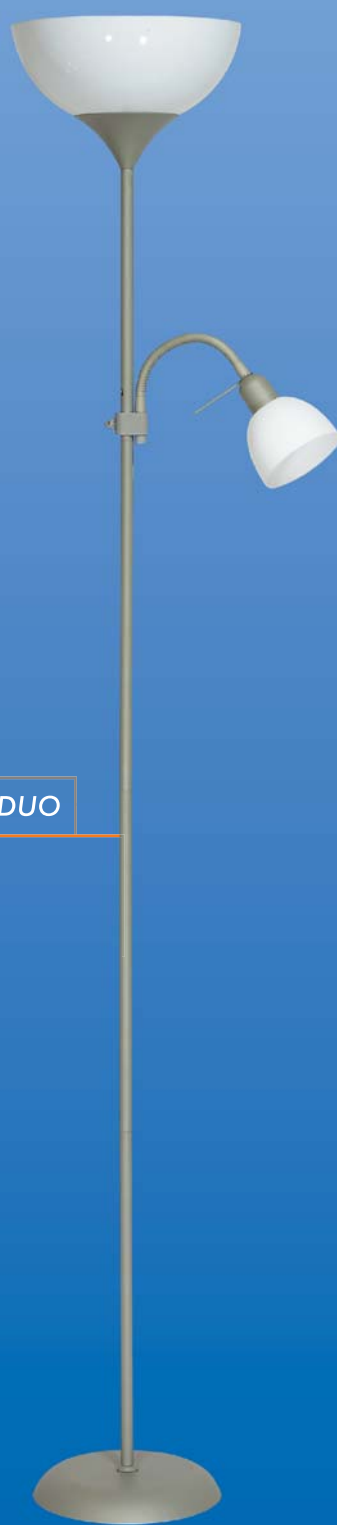

# lampy stojące

**SORA**

symbol	kolor klosza	oprawka / max. moc źródła światła	karton	kod EAN
SORA-WHT	biały	E27/100W	2 szt.	5908237120100
SORA DUO-WHT	biały	E27/100W E14/40W	2 szt.	5908237120094

CE   IP20

zasilanie  
źródło światła

~230V 50Hz  
żarówka tradycyjna /  
światłówka kompaktowa  
poliwęglan (PC)  
kolor srebrny

klosz  
wykończenie

**SORA**

Lampa podłogowa SORA to bardzo popularny dziś model lampy podłogowej. Doskonale nadaje się do każdego wnętrza. Model SORA posiada włącznik nożny, zaś SORA DUO włącznik umieszczony na wysokości drugiego źródła światła.

SORA

SORA DUO