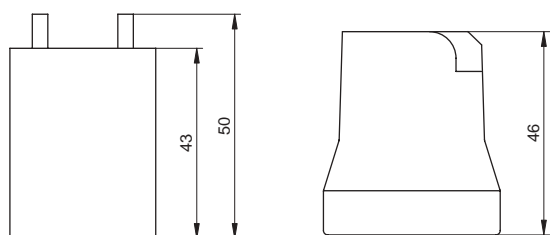

I.p. No. П.н	symbol индекс	oprawka holder патрон	długość przewodu cable length длина провода	karton export box штук в упаковке	kod EAN EAN code код EAN
713	SC-E14	E14	-	400/40 szt./pcs/шт.	5905949003424
714	SC-E27	E27	-	400/40 szt./pcs/шт.	5905949003417
715	SC-E27B	E27	-	400/50 szt./pcs/шт.	5905949003400
716	SC-J78	R7s	150 mm/мм	200/10 szt./pcs/шт.	5905949003431
717	SC-J118	R7s	150 mm/мм	200/20 szt./pcs/шт.	5905949003448
718	SC-GU10	GU10	150 mm/мм	1000/50 szt./pcs/шт.	5905949003455
719	SC-G9	G9	150 mm/мм	500/50 szt./pcs/шт.	5905949003486
720	SC-G53-15	G5,3 / G6,35	150mm/мм	2000/50 szt./pcs/шт.	5905949003462
721	SC-G53-50	G5,3 / G6,35	500 mm/мм	500/50 szt./pcs/шт.	5905949003479

Oprawka SC-E27 dostępna w wersji z metalowym uchwytem ułatwiającym mocowanie lub standardowej, bez uchwyty.

Oprawka SC-G53 dostępna jest z przewodami zasilającymi o długościach 15 lub 50 cm.

Ceramic fittings for light sources. Designed for using as elements of lighting fittings powered with 230V voltage ( E27, E14, R7s, GU10, G9 ) or a very low safe voltage 12V SELV ( G5,3 / G6,35 ).