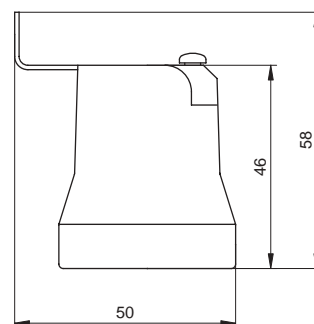

I.p. No. П.н	symbol индекс	oprawka holder патрон	długość przewodu cable length длина провода	karton export box штук в упаковке	kod EAN EAN code код EAN
713	SC-E14	E14	-	400/40 szt./pcs/шт.	5905949003424
714	SC-E27	E27	-	400/40 szt./pcs/шт.	5905949003417
715	SC-E27B	E27	-	400/50 szt./pcs/шт.	5905949003400
716	SC-J78	R7s	150 mm/мм	200/10 szt./pcs/шт.	5905949003431
717	SC-J118	R7s	150 mm/мм	200/20 szt./pcs/шт.	5905949003448
718	SC-GU10	GU10	150 mm/мм	1000/50 szt./pcs/шт.	5905949003455
719	SC-G9	G9	150 mm/мм	500/50 szt./pcs/шт.	5905949003486
720	SC-G53-15	G5,3 / G6,35	150mm/мм	2000/50 szt./pcs/шт.	5905949003462
721	SC-G53-50	G5,3 / G6,35	500 mm/мм	500/50 szt./pcs/шт.	5905949003479

SC-E27B

Oprawki ceramiczne do źródeł światła. Przeznaczone do stosowania jako elementy opraw oświetleniowych zasilanych napięciem sieciowym 230V (E27, E14, R7s, GU10, G9) lub też bardzo niskim napięciem bezpiecznym 12V SELV (G5,3 / G6,35).

Oprawka SC-E27 dostępna w wersji z metalowym uchwytem ułatwiającym mocowanie lub standardowej, bez uchwyty.

Oprawka SC-G53 dostępna jest z przewodami zasilającymi o długościach 15 lub 50 cm.