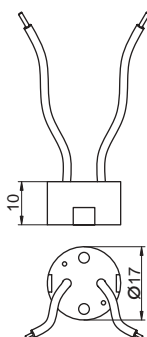

I.p. No. П.н	symbol индекс	oprawka holder патрон	długość przewodu cable length длина провода	karton export box штук в упаковке	kod EAN EAN code код EAN
713	SC-E14	E14	-	400/40 szt./pcs/шт.	5905949003424
714	SC-E27	E27	-	400/40 szt./pcs/шт.	5905949003417
715	SC-E27B	E27	-	400/50 szt./pcs/шт.	5905949003400
716	SC-J78	R7s	150 mm/мм	200/10 szt./pcs/шт.	5905949003431
717	SC-J118	R7s	150 mm/мм	200/20 szt./pcs/шт.	5905949003448
718	SC-GU10	GU10	150 mm/мм	1000/50 szt./pcs/шт.	5905949003455
719	SC-G9	G9	150 mm/мм	500/50 szt./pcs/шт.	5905949003486
720	SC-G53-15	G5,3 / G6,35	150mm/мм	2000/50 szt./pcs/шт.	5905949003462
721	SC-G53-50	G5,3 / G6,35	500 mm/мм	500/50 szt./pcs/шт.	5905949003479

SC-E14

SC-E27

SC-J78

SC-E27B

SC-GU10

SC-G9

SC-G53

SC-J118

Oprawka SC-E27 dostępna w wersji z metalowym uchwytem ułatwiającym mocowanie lub standardowej, bez uchwyty.

Oprawka SC-G53 dostępna jest z przewodami zasilającymi o długościach 15 lub 50 cm.

Ceramic fittings for light sources. Designed for using as elements of lighting fittings powered with 230V voltage ( E27, E14, R7s, GU10, G9 ) or a very low safe voltage 12V SELV ( G5,3 / G6,35 ).

Fitting SC-E27 is available in a version with a metal handle facilitating mounting, or a standard version, without a handle.

Fitting SC-G53 is available with powering cables 15 or 50 cm long.

Керамические патроны для источников света. Предназначены для применения в качестве элемента светильников, питающихся сетевым напряжением 230В ( E27, E14, R7s, GU10, G9 ) или, также, очень низким безопасным напряжением 12В SELV ( G5,3 / G6,35 ).