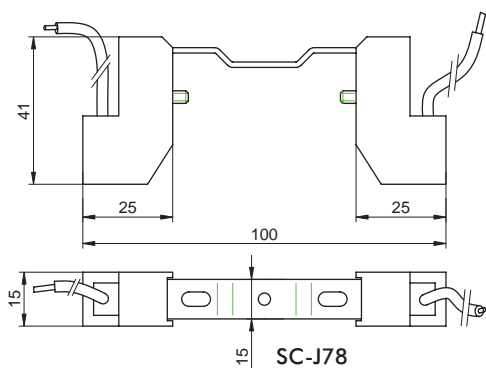

I.p. No. П.н	symbol индекс	oprawka holder патрон	długość przewodu cable length длина провода	karton export box штук в упаковке	kod EAN EAN code код EAN
713	SC-E14	E14	-	400/40 szt./pcs/шт.	5905949003424
714	SC-E27	E27	-	400/40 szt./pcs/шт.	5905949003417
715	SC-E27B	E27	-	400/50 szt./pcs/шт.	5905949003400
716	SC-J78	R7s	150 mm/мм	200/10 szt./pcs/шт.	5905949003431
717	SC-J118	R7s	150 mm/мм	200/20 szt./pcs/шт.	5905949003448
718	SC-GU10	GU10	150 mm/мм	1000/50 szt./pcs/шт.	5905949003455
719	SC-G9	G9	150 mm/мм	500/50 szt./pcs/шт.	5905949003486
720	SC-G53-15	G5,3 / G6,35	150mm/мм	2000/50 szt./pcs/шт.	5905949003462
721	SC-G53-50	G5,3 / G6,35	500 mm/мм	500/50 szt./pcs/шт.	5905949003479

SC-J78

Oprawki ceramiczne do źródeł światła. Przeznaczone do stosowania jako elementy opraw oświetleniowych zasilanych napięciem sieciowym 230V (E27, E14, R7s, GU10, G9) lub też bardzo niskim napięciem bezpiecznym 12V SELV (G5,3 / G6,35).

Oprawka SC-E27 dostępna w wersji z metalowym uchwytem ułatwiającym mocowanie lub standardowej, bez uchwyty.

Oprawka SC-G53 dostępna jest z przewodami zasilającymi o długościach 15 lub 50 cm.