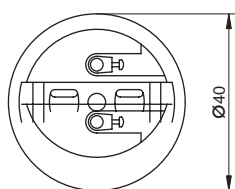

I.p. No. П.н	symbol индекс	oprawka holder патрон	długość przewodu cable length длина провода	karton export box штук в упаковке	kod EAN EAN code код EAN
713	SC-E14	E14	-	400/40 szt./pcs/шт.	5905949003424
714	SC-E27	E27	-	400/40 szt./pcs/шт.	5905949003417
715	SC-E27B	E27	-	400/50 szt./pcs/шт.	5905949003400
716	SC-J78	R7s	150 mm/мм	200/10 szt./pcs/шт.	5905949003431
717	SC-J118	R7s	150 mm/мм	200/20 szt./pcs/шт.	5905949003448
718	SC-GU10	GU10	150 mm/мм	1000/50 szt./pcs/шт.	5905949003455
719	SC-G9	G9	150 mm/мм	500/50 szt./pcs/шт.	5905949003486
720	SC-G53-15	G5,3 / G6,35	150mm/мм	2000/50 szt./pcs/шт.	5905949003462
721	SC-G53-50	G5,3 / G6,35	500 mm/мм	500/50 szt./pcs/шт.	5905949003479

SC-E27

Oprawki ceramiczne do źródeł światła. Przeznaczone do stosowania jako elementy opraw oświetleniowych zasilanych napięciem sieciowym 230V (E27, E14, R7s, GU10, G9) lub też bardzo niskim napięciem bezpiecznym 12V SELV (G5,3 / G6,35).

Oprawka SC-E27 dostępna w wersji z metalowym uchwytem ułatwiającym mocowanie lub standardowej, bez uchwyty.

Oprawka SC-G53 dostępna jest z przewodami zasilającymi o długościach 15 lub 50 cm.