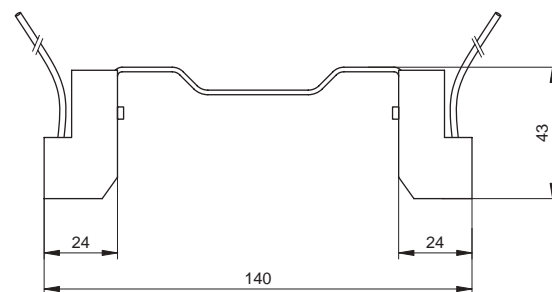

SC-J118

Oprawki ceramiczne do źródeł światła. Przeznaczone do stosowania jako elementy opraw oświetleniowych zasilanych napięciem sieciowym 230V (E27, E14, R7s, GU10, G9) lub też bardzo niskim napięciem bezpiecznym 12V SELV (G5,3 / G6,35).

Oprawka SC-E27 dostępna w wersji z metalowym uchwytem ułatwiającym mocowanie lub standardowej, bez uchwyty.

Oprawka SC-G53 dostępna jest z przewodami zasilającymi o długościach 15 lub 50 cm.