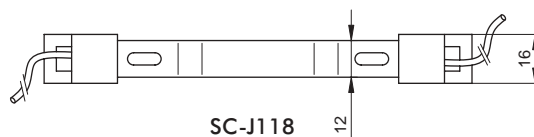

I.p. No. П.н	symbol индекс	oprawka holder патрон	długość przewodu cable length длина провода	karton export box штук в упаковке	kod EAN EAN code код EAN
713	SC-E14	E14	-	400/40 szt./pcs/шт.	5905949003424
714	SC-E27	E27	-	400/40 szt./pcs/шт.	5905949003417
715	SC-E27B	E27	-	400/50 szt./pcs/шт.	5905949003400
716	SC-J78	R7s	150 mm/мм	200/10 szt./pcs/шт.	5905949003431
717	SC-J118	R7s	150 mm/мм	200/20 szt./pcs/шт.	5905949003448
718	SC-GU10	GU10	150 mm/мм	1000/50 szt./pcs/шт.	5905949003455
719	SC-G9	G9	150 mm/мм	500/50 szt./pcs/шт.	5905949003486
720	SC-G53-15	G5,3 / G6,35	150mm/мм	2000/50 szt./pcs/шт.	5905949003462
721	SC-G53-50	G5,3 / G6,35	500 mm/мм	500/50 szt./pcs/шт.	5905949003479

SC-E14

SC-E27

SC-J78

SC-E27B

SC-GU10

SC-G9

SC-G53

SC-J118

Oprawka SC-E27 dostępna w wersji z metalowym uchwytem ułatwiającym mocowanie lub standardowej, bez uchwyty.

Oprawka SC-G53 dostępna jest z przewodami zasilającymi o długościach 15 lub 50 cm.

Ceramic fittings for light sources. Designed for using as elements of lighting fittings powered with 230V voltage ( E27, E14, R7s, GU10, G9 ) or a very low safe voltage 12V SELV ( G5,3 / G6,35 ).

Fitting SC-E27 is available in a version with a metal handle facilitating mounting, or a standard version, without a handle.

Fitting SC-G53 is available with powering cables 15 or 50 cm long.

Керамические патроны для источников света. Предназначены для применения в качестве элемента светильников, питающихся сетевым напряжением 230В ( E27, E14, R7s, GU10, G9 ) или, также, очень низким безопасным напряжением 12В SELV ( G5,3 / G6,35 ).