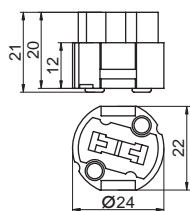

I.p. No. П.н	symbol индекс	oprawka holder патрон	długość przewodu cable length длина провода	karton export box штук в упаковке	kod EAN EAN code код EAN
713	SC-E14	E14	-	400/40 szt./pcs/шт.	5905949003424
714	SC-E27	E27	-	400/40 szt./pcs/шт.	5905949003417
715	SC-E27B	E27	-	400/50 szt./pcs/шт.	5905949003400
716	SC-J78	R7s	150 mm/мм	200/10 szt./pcs/шт.	5905949003431
717	SC-J118	R7s	150 mm/мм	200/20 szt./pcs/шт.	5905949003448
718	SC-GU10	GU10	150 mm/мм	1000/50 szt./pcs/шт.	5905949003455
719	SC-G9	G9	150 mm/мм	500/50 szt./pcs/шт.	5905949003486
720	SC-G53-15	G5,3 / G6,35	150mm/мм	2000/50 szt./pcs/шт.	5905949003462
721	SC-G53-50	G5,3 / G6,35	500 mm/мм	500/50 szt./pcs/шт.	5905949003479

SC-G9

Oprawki ceramiczne do źródeł światła. Przeznaczone do stosowania jako elementy opraw oświetleniowych zasilanych napięciem sieciowym 230V (E27, E14, R7s, GU10, G9) lub też bardzo niskim napięciem bezpiecznym 12V SELV (G5,3 / G6,35).

Oprawka SC-E27 dostępna w wersji z metalowym uchwytem ułatwiającym mocowanie lub standardowej, bez uchwyty.

Oprawka SC-G53 dostępna jest z przewodami zasilającymi o długościach 15 lub 50 cm.