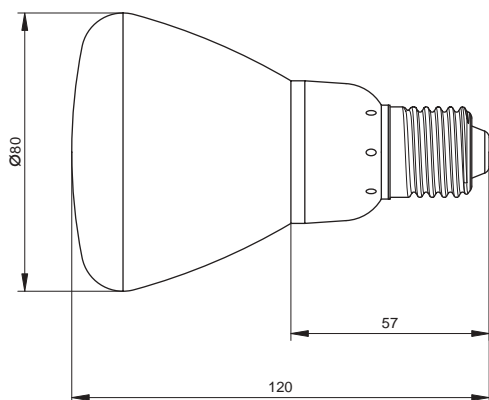

RFE CLE

I.p. No. П.н	symbol индекс	moc power мощность	trzonek holder цоколь	lumen люмен	karton export box штук в упаковке	kod EAN EAN code код EAN
615	RFE27-7	7W/Вт	E27	297	40 szt./pcs/шт.	5908237101758
616	RFE27-9	9W/Вт	E27	408	40 szt./pcs/шт.	5908237101765
617	RFE27-11	11W/Вт	E27	436	40 szt./pcs/шт.	5908237101772
618	CLE14-5	5W/Вт	E14	270	50 szt./pcs/шт.	5908237102380
619	CLE14-7	7W/Вт	E14	340	50 szt./pcs/шт.	5908237101611
620	CLE14-9	9W/Вт	E14	400	50 szt./pcs/шт.	5908237101628
621	CLE14-11	11W/Вт	E14	420	50 szt./pcs/шт.	5908237101635
622	CLE27-5	5W/Вт	E27	270	50 szt./pcs/шт.	5908237101642
623	CLE27-7	7W/Вт	E27	340	50 szt./pcs/шт.	5908237101659
624	CLE27-9	9W/Вт	E27	400	50 szt./pcs/шт.	5908237101666
625	CLE27-11	11W/Вт	E27	420	50 szt./pcs/шт.	5908237101673

zasilanie/power supply ~230V 50Hz
питание

barwa światła/light colour 2700K
тон света

średnica klosza modeli RFE 80 mm/мм
lampshade diameter of models RFE
диаметр плафона модели RFE

Energooszczędne świetłówki kompaktowe zintegrowane z zapłonem elektronicznym. Zużycie prądu do 80% mniej w porównaniu z tradycyjną żarówką głównego szeregu. Standardowa żywotność świetłówek 6000h.

Świetłówki reflektorowe RFE pasują do opraw przeznaczonych do żarówek reflektorowych R80.

Świetłówka kompaktowa zintegrowana serii CLE polecana jest zwłaszcza do opraw, w których widoczne jest źródło światła.

RFE27-7/9/11