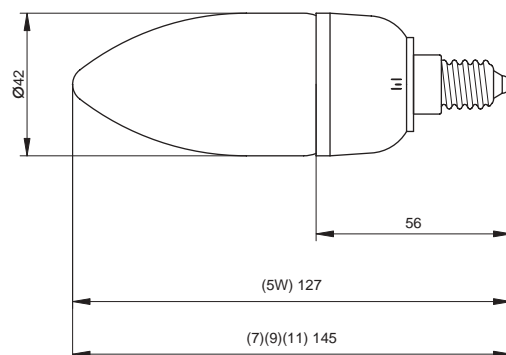

CLE14-5/7/9/11