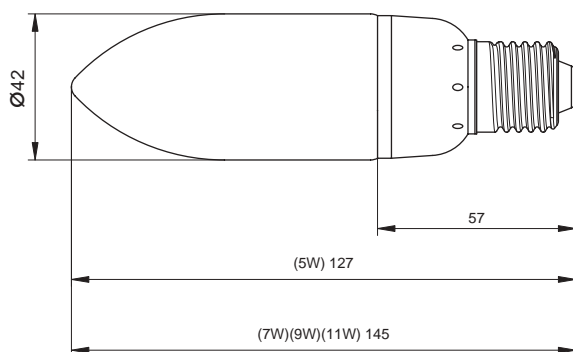

CLE27-5/7/9/11