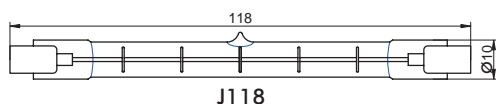

kąt rozsyłu/distribution angle MR11 - 30°  
 угол распределения MR16-2038, MR16-3538, MR16-5038 - 38°,  
 MR16-2060, MR16-3560, MR16-5060 - 60°

trwałość/life  
 продолжительность работы ок. 2000 h/ч