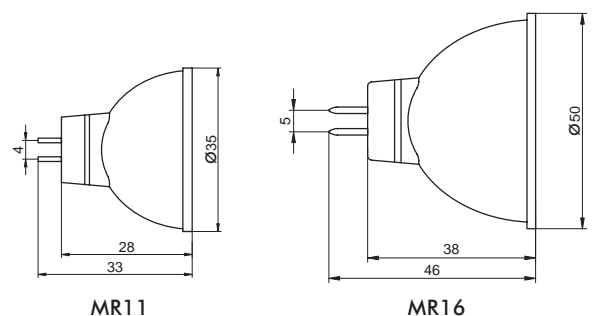

J78 J118 J189

Projektorowe żarówki halogenowe liniowe zasilane napięciem sieciowym ~230V.