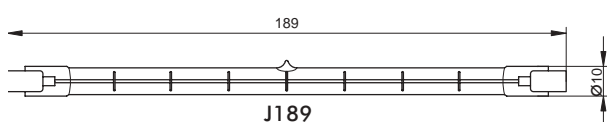

kąt rozsyłu/distribution angle MR11 - 30°  
 угол распределения MR16-2038, MR16-3538, MR16-5038 - 38°,  
 MR16-2060, MR16-3560, MR16-5060 - 60°

trwałość/life  
 продолжительность работы ок. 2000 h/ч