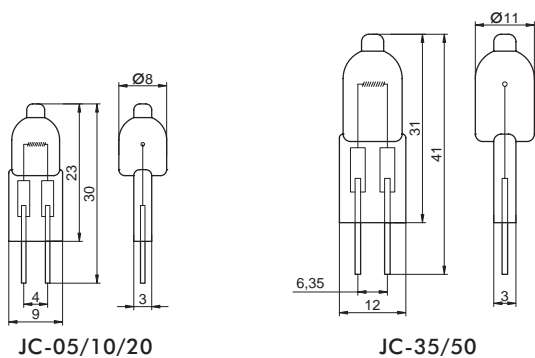

# żarówki halogenowe 12V i 230V/halogen bulbs 12V and 230V/галогеновые лампочки 12V и 230V

**MR11 MR16 JC J78 J118 J189**

I.p. No. П.н	symbol индекс	zasilanie power supply питание	moc power мощность	trzonek holder цоколь	karton export box штук в упаковке	kod EAN EAN code код EAN
517	MR11-10	12V/B	10W/Bт	G4	200/10 szt./pcs/шт.	5905949091209
518	MR11-20	12V/B	20W/Bт	G4	200/10 szt./pcs/шт.	5905949076732
519	MR11-35	12V/B	35W/Bт	G4	200/10 szt./pcs/шт.	5905949076749
520	MR16-2038	12V/B	20W/Bт	G5,3	200/10 szt./pcs/шт.	5905949076756
521	MR16-2060	12V/B	20W/Bт	G5,3	200/10 szt./pcs/шт.	5905949076763
522	MR16-3538	12V/B	35W/Bт	G5,3	200/10 szt./pcs/шт.	5905949076770
523	MR16-3560	12V/B	35W/Bт	G5,3	200/10 szt./pcs/шт.	5905949076787
524	MR16-5038	12V/B	50W/Bт	G5,3	200/10 szt./pcs/шт.	5905949079825
525	MR16-5060	12V/B	50W/Bт	G5,3	200/10 szt./pcs/шт.	5905949079832
526	JC-05	12V/B	5W/Bт	G4	1000/50 szt./pcs/шт.	5905949091193
527	JC-10	12V/B	10W/Bт	G4	1000/50 szt./pcs/шт.	5905949076794
528	JC-20	12V/B	20W/Bт	G4	1000/50 szt./pcs/шт.	5905949076800
529	JC-35	12V/B	35W/Bт	G6,35	1000/50 szt./pcs/шт.	5905949076817
530	JC-50	12V/B	50W/Bт	G6,35	1000/50 szt./pcs/шт.	5905949076824
531	J78-60	~230V 50Hz	60W/Bт	R7S	500/100 szt./pcs/шт.	5905949091162
532	J78-100	~230V 50Hz	100W/Bт	R7S	500/100 szt./pcs/шт.	5905949076657
533	J78-150	~230V 50Hz	150W/Bт	R7S	500/100 szt./pcs/шт.	5905949076664
534	J118-100	~230V 50Hz	100W/Bт	R7S	500/100 szt./pcs/шт.	5905949091179
535	J118-200	~230V 50Hz	200W/Bт	R7S	500/100 szt./pcs/шт.	5905949076671
536	J118-300	~230V 50Hz	300W/Bт	R7S	500/100 szt./pcs/шт.	5905949076688
537	J118-500	~230V 50Hz	500W/Bт	R7S	500/100 szt./pcs/шт.	5905949076695
538	J189-1000	~230V 50Hz	1000W/Bт	R7S	300/100 szt./pcs/шт.	5905949091186

kąt rozsyłu/distribution angle MR11 - 30°  
 угол распределения MR16-2038, MR16-3538, MR16-5038 - 38°,  
 MR16-2060, MR16-3560, MR16-5060 - 60°

trwałość/life  
 продолжительность работы ок. 2000 h/ч