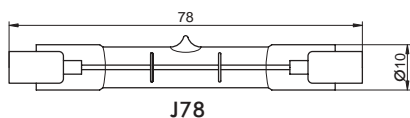

kąt rozsyłu/distribution angle MR11 - 30°  
 угол распределения MR16-2038, MR16-3538, MR16-5038 - 38°,  
 MR16-2060, MR16-3560, MR16-5060 - 60°

trwałość/life  
 продолжительность работы ок. 2000 h/ч