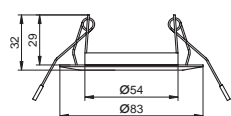

IP20

zasilanie/power supply
питание

12V/B

źródła światła/light source
источник света

MR100, MR110, MR120 - żarówka halogenowa MR16
J100, J110, M200 - żarówka halogenowa JC
MR100, MR110, MR120 - halogen bulb MR16
J100, J110, M200 - halogen bulb JC
MR100, MR110, MR120 - галогенова лампа MR16
J100, J110, M200 - галогенова лампа JC

materiał/material/материал

wytłaczana blacha stalowa, aluminium
moulded steel sheet, aluminium
штампованная листовая сталь, алюминий

średnica otworu
montażowego/diameter
of the mounting opening
диаметр монтажного
отверстия

MR100 Ø 65 mm/мм
MR110 Ø 83 mm/мм
MR120 Ø 90 mm/мм
J100 Ø 26 mm/мм
J110 Ø 50 mm/мм
M200 Ø 58 mm/мм

Oprawy punktowe. Wymagają zastosowania zasilacza do żarówek halogenowych w zależności od ilości podłączanych sztuk (np. TRN-60M, TRN-70, TRN-70R, TRN105, TRN105P, TRN105R, TRN150 - strona 134). Opakowania nie zawierają źródeł światła.

MR120 - produkt dostępny jest do wyczerpania stanu magazynowego.

MR100 J100 J110

Oprawy stałe.

MR110 MR120

Oprawy ruchome.

M200

Oprawa stała, meblowa.

MR100