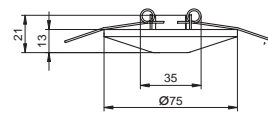

oprawy punktowe 12V/point light fittings 12V/точные светильники 12V

MR100 MR110 MR120 J100 J110 M200