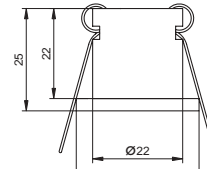

oprawy punktowe 12V/point light fittings 12V/точные светильники 12V

MR100 MR110 MR120 J100 J110 M200