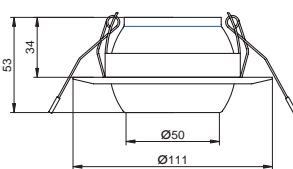

oprawy punktowe 12V/point light fittings 12V/точные светильники 12V

MR100 MR110 MR120 J100 J110 M200