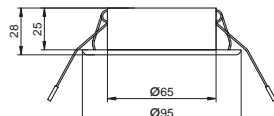

oprawy punktowe 12V/point light fittings 12V/точные светильники 12V

MR100 MR110 MR120 J100 J110 M200