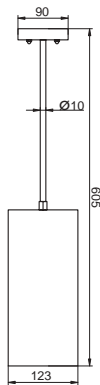

oprawka/fitting/патрон

E27

materiał/material/материал

stal,aluminium  
steel, aluminium/сталь, алюминий

Nowoczesne lampy wykonane ze stali i aluminium, posiadające wbudowany odbłyśnik. Jako źródło światła stosuje się żarówkę o max. mocy 60W lub świetłówkę kompaktową zintegrowaną z trzonkiem E27.

**LWK 100 LWK 123**

Wiszące oprawy oświetleniowe w kształcie prostopadłościanu o długości boków odpowiednio 100mm i 123mm.

**LWO 100**

Wisząca oprawa oświetleniowa w kształcie walca o średnicy 100mm.

**LWO 101**

Wisząca oprawa oświetleniowa z perforowaną obudową w kształcie walca o średnicy 100mm.

**LKO 101**

Kinkiet z perforowaną przednią częścią obudowy w kształcie walca o średnicy 100mm.

LWK100

LWK123

LWO100

LWO101

Pendant cuboid-shaped lamps with side lengths 100mm and 123mm respectively.

**LWO 100**

Pendant cylinder-shaped lamp, with a diameter 100mm.

**LWO 101**

Pendant lamp with a perforated cylinder-shaped body with a diameter 100mm.