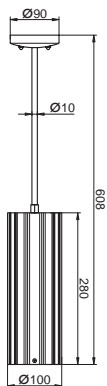

oprawka/fitting/патрон

E27

materiał/material/материал

stal,aluminium  
steel, aluminium/сталь, алюминий

Nowoczesne lampy wykonane ze stali i aluminium, posiadające wbudowany odbłyśnik. Jako źródło światła stosuje się żarówkę o max. mocy 60W lub świetłówkę kompaktową zintegrowaną z trzonkiem E27.

**LWK 100 LWK 123**

Wiszące oprawy oświetleniowe w kształcie prostopadłościanu o długości boków odpowiednio 100mm i 123mm.

**LWO 100**

Wisząca oprawa oświetleniowa w kształcie walca o średnicy 100mm.

**LWO 101**

Wisząca oprawa oświetleniowa z perforowaną obudową w kształcie walca o średnicy 100mm.

**LKO 101**

Kinkiet z perforowaną przednią częścią obudowy w kształcie walca o średnicy 100mm.

LWK100

LWK123

LWO100

LWO101

Pendant cuboid-shaped lamps with side lengths 100mm and 123mm respectively.

**LWO 100**

Pendant cylinder-shaped lamp, with a diameter 100mm.

**LWO 101**

Pendant lamp with a perforated cylinder-shaped body with a diameter 100mm.