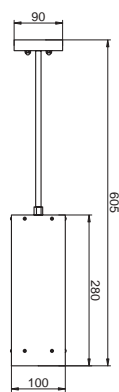

**LWK 100 LWK 123**

Wiszące oprawy oświetleniowe w kształcie prostopadłościanu o długości boków odpowiednio 100mm i 123mm.

**LWO 100**

Wisząca oprawa oświetleniowa w kształcie walca o średnicy 100mm.

**LWO 101**

Wisząca oprawa oświetleniowa z perforowaną obudową w kształcie walca o średnicy 100mm.

**LKO 101**

Kinkiet z perforowaną przednią częścią obudowy w kształcie walca o średnicy 100mm.

LWK100

LWK123

LWO100

LWO101

Pendant cuboid-shaped lamps with side lengths 100mm and 123mm respectively.

**LWO 100**

Pendant cylinder-shaped lamp, with a diameter 100mm.

**LWO 101**

Pendant lamp with a perforated cylinder-shaped body with a diameter 100mm.