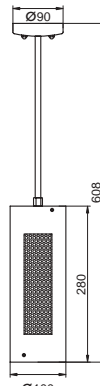

oprawka/fitting/патрон

E27

materiał/material/материал

stal,aluminium  
steel, aluminium/сталь, алюминий

Nowoczesne lampy wykonane ze stali i aluminium, posiadające wbudowany odbłyśnik. Jako źródło światła stosuje się żarówkę o max. mocy 60W lub świetłówkę kompaktową zintegrowaną z trzonkiem E27.

**LWK 100 LWK 123**

Wiszące oprawy oświetleniowe w kształcie prostopadłościanu o długości boków odpowiednio 100mm i 123mm.

**LWO 100**

Wisząca oprawa oświetleniowa w kształcie walca o średnicy 100mm.

**LWO 101**

Wisząca oprawa oświetleniowa z perforowaną obudową w kształcie walca o średnicy 100mm.

**LKO 101**

Kinkiet z perforowaną przednią częścią obudowy w kształcie walca o średnicy 100mm.

LWK100

LWK123

LWO100

LWO101

Pendant cuboid-shaped lamps with side lengths 100mm and 123mm respectively.

**LWO 100**

Pendant cylinder-shaped lamp, with a diameter 100mm.

**LWO 101**

Pendant lamp with a perforated cylinder-shaped body with a diameter 100mm.