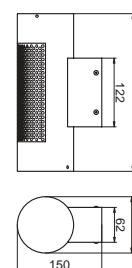

**LWK 100 LWK 123**

Wiszące oprawy oświetleniowe w kształcie prostopadłościanu o długości boków odpowiednio 100mm i 123mm.

**LWO 100**

Wisząca oprawa oświetleniowa w kształcie walca o średnicy 100mm.

**LWO 101**

Wisząca oprawa oświetleniowa z perforowaną obudową w kształcie walca o średnicy 100mm.

**LKO 101**

Kinkiet z perforowaną przednią częścią obudowy w kształcie walca o średnicy 100mm.

LWK100

LWK123

LWO100

LWO101

Pendant cuboid-shaped lamps with side lengths 100mm and 123mm respectively.

**LWO 100**

Pendant cylinder-shaped lamp, with a diameter 100mm.

**LWO 101**

Pendant lamp with a perforated cylinder-shaped body with a diameter 100mm.