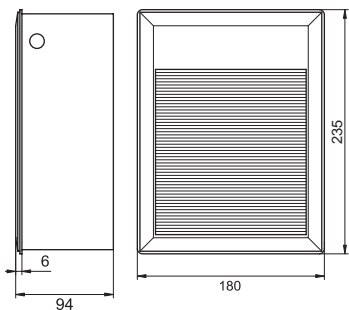

LED-W01

LED-W05