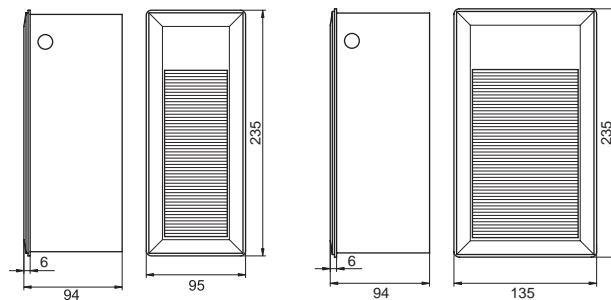

materiał/material/материал odlew aluminiowy, tworzywo sztuczne, aluminium cast, plastic/алюминиевая отливка, пластмасса

źródła światła/light source источник света dioda/diode/диод LED

kolor obudowy/body colour цвет корпуса srebrnoszary/silver gray серебряно-серый

Oprawy oświetleniowe wpuszczane pionowo w ścianę, wykorzystujące źródła światła LED. Wykonane z aluminium. Przeznaczone do stosowania przy ciągach komunikacyjnych zarówno wewnątrz jak i na zewnątrz budynków (IP54). Dostępne w wersji o białej, zielonej lub niebieskiej barwie światła. Zawierają puszkę montażową w komplecie.

LED-W02

LED-W03

LED-W04