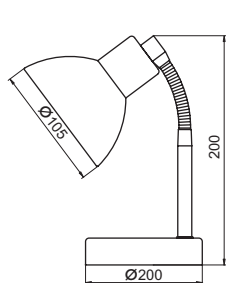

zasilanie ~230V 50Hz
źródło światła żarówka /światłówka energooszczędna
(kompaktowa zintegrowana)
dla modeli TUS, TUL -
kompaktowa niezintegrowana
materiał tworzywo, blacha stalowa

1000