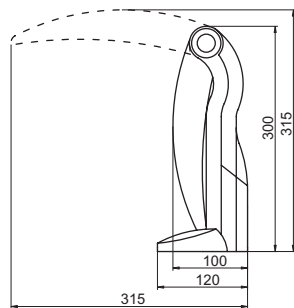

lampki biurkowe

1000 TUS TUL

l.p.	symbol	kolor	oprawka / max. moc źródła światła	karton	kod EAN	cena netto
227	1000-SR	srebrny	E14 / 40W	12 szt.	5905949075063	18,-
228	1000-WHT	biały	E14 / 40W	12 szt.	5905949075070	18,-
229	1000-RED	czerwony	E14 / 40W	12 szt.	5905949075087	18,-
230	1000-BLUE	niebieski	E14 / 40W	12 szt.	5905949075094	18,-
231	1001-BLK	czarny	E27 / 60W	12 szt.	5905949075100	20,-
232	1001-WHT	biały	E27 / 60W	12 szt.	5905949075117	20,-
233	1001-GR	zielony	E27 / 60W	12 szt.	5905949075124	20,-
234	1001-BLUE	niebieski	E27 / 60W	12 szt.	5905949075131	20,-
235	1001-TRI	trzy kolory	E27 / 60W	12 szt.	5905949075148	20,-
236	1005-BLK	czarny	E27 / 60W	24 szt.	5905949083150	19,-
237	1005-RED	czerwony	E27 / 60W	24 szt.	5905949083167	19,-
238	1005-PINK	różowy	E27 / 60W	24 szt.	5905949083174	19,-
239	1005-GR	zielony	E27 / 60W	24 szt.	5905949083181	19,-
240	1005-BLUE	niebieski	E27 / 60W	24 szt.	5905949083198	19,-
241	TUS	róż/niebieski	G23 / 9W	10 szt.	5905949075155	36,-
242	TUL	róż/niebieski	G23 / 13W	10 szt.	5905949075162	42,-

zasilanie ~230V 50Hz
źródło światła żarówka /światłówka energooszczędna
(kompaktowa zintegrowana)
dla modeli TUS, TUL -
kompaktowa niezintegrowana
materiał tworzywo, blacha stalowa

TUS

1000

Lampa biurkowa z możliwością dowolnego ukierunkowania klosza. Regulacja realizowana jest na giętkim statywie. Jako źródło światła stosuje się żarówkę tradycyjną z trzonkiem E14 o maksymalnej mocy 40W lub świetlówkę kompaktową zintegrowaną.

1001

Lampa biurkowa z możliwością dowolnego ukierunkowania klosza, wykonanego ze stali. Regulacja realizowana jest na giętkim statywie. Jako źródło światła stosuje się żarówkę tradycyjną z trzonkiem E27 o maksymalnej mocy 60W lub świetlówkę kompaktową zintegrowaną.

1005