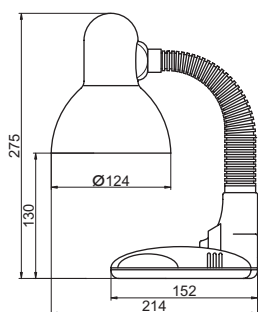

lampki biurkowe

1000 TUS TUL

l.p.	symbol	kolor	oprawka / max. moc źródła światła	karton	kod EAN	cena netto
227	1000-SR	srebrny	E14 / 40W	12 szt.	5905949075063	18,-
228	1000-WHT	biały	E14 / 40W	12 szt.	5905949075070	18,-
229	1000-RED	czerwony	E14 / 40W	12 szt.	5905949075087	18,-
230	1000-BLUE	niebieski	E14 / 40W	12 szt.	5905949075094	18,-
231	1001-BLK	czarny	E27 / 60W	12 szt.	5905949075100	20,-
232	1001-WHT	biały	E27 / 60W	12 szt.	5905949075117	20,-
233	1001-GR	zielony	E27 / 60W	12 szt.	5905949075124	20,-
234	1001-BLUE	niebieski	E27 / 60W	12 szt.	5905949075131	20,-
235	1001-TRI	trzy kolory	E27 / 60W	12 szt.	5905949075148	20,-
236	1005-BLK	czarny	E27 / 60W	24 szt.	5905949083150	19,-
237	1005-RED	czerwony	E27 / 60W	24 szt.	5905949083167	19,-
238	1005-PINK	różowy	E27 / 60W	24 szt.	5905949083174	19,-
239	1005-GR	zielony	E27 / 60W	24 szt.	5905949083181	19,-
240	1005-BLUE	niebieski	E27 / 60W	24 szt.	5905949083198	19,-
241	TUS	róż/niebieski	G23 / 9W	10 szt.	5905949075155	36,-
242	TUL	róż/niebieski	G23 / 13W	10 szt.	5905949075162	42,-

zasilanie ~230V 50Hz
źródło światła żarówka /światłówka energooszczędna
(kompaktowa zintegrowana)
dla modeli TUS, TUL -
kompaktowa niezintegrowana
materiał tworzywo, blacha stalowa

1005

1000

Lampa biurkowa z możliwością dowolnego ukierunkowania klosza. Regulacja realizowana jest na giętkim statywie. Jako źródło światła stosuje się żarówkę tradycyjną z trzonkiem E14 o maksymalnej mocy 40W lub świetlówkę kompaktową zintegrowaną.

1001

Lampa biurkowa z możliwością dowolnego ukierunkowania klosza, wykonanego ze stali. Regulacja realizowana jest na giętkim statywie. Jako źródło światła stosuje się żarówkę tradycyjną z trzonkiem E27 o maksymalnej mocy 60W lub świetlówkę kompaktową zintegrowaną.

1005