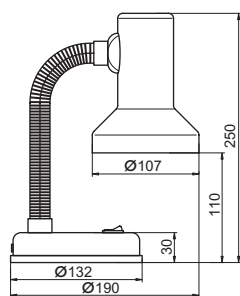

lampki biurkowe

1000 TUS TUL

l.p.	symbol	kolor	oprawka / max. moc źródła światła	karton	kod EAN	cena netto
227	1000-SR	srebrny	E14 / 40W	12 szt.	5905949075063	18,-
228	1000-WHT	biały	E14 / 40W	12 szt.	5905949075070	18,-
229	1000-RED	czerwony	E14 / 40W	12 szt.	5905949075087	18,-
230	1000-BLUE	niebieski	E14 / 40W	12 szt.	5905949075094	18,-
231	1001-BLK	czarny	E27 / 60W	12 szt.	5905949075100	20,-
232	1001-WHT	biały	E27 / 60W	12 szt.	5905949075117	20,-
233	1001-GR	zielony	E27 / 60W	12 szt.	5905949075124	20,-
234	1001-BLUE	niebieski	E27 / 60W	12 szt.	5905949075131	20,-
235	1001-TRI	trzy kolory	E27 / 60W	12 szt.	5905949075148	20,-
236	1005-BLK	czarny	E27 / 60W	24 szt.	5905949083150	19,-
237	1005-RED	czerwony	E27 / 60W	24 szt.	5905949083167	19,-
238	1005-PINK	różowy	E27 / 60W	24 szt.	5905949083174	19,-
239	1005-GR	zielony	E27 / 60W	24 szt.	5905949083181	19,-
240	1005-BLUE	niebieski	E27 / 60W	24 szt.	5905949083198	19,-
241	TUS	róż/niebieski	G23 / 9W	10 szt.	5905949075155	36,-
242	TUL	róż/niebieski	G23 / 13W	10 szt.	5905949075162	42,-

zasilanie ~230V 50Hz
źródło światła żarówka /światłówka energooszczędna
(kompaktowa zintegrowana)
dla modeli TUS, TUL -
kompaktowa niezintegrowana
materiał tworzywo, blacha stalowa

1001

1000

Lampa biurkowa z możliwością dowolnego ukierunkowania klosza. Regulacja realizowana jest na giętkim statywie. Jako źródło światła stosuje się żarówkę tradycyjną z trzonkiem E14 o maksymalnej mocy 40W lub świetlówkę kompaktową zintegrowaną.

1001

Lampa biurkowa z możliwością dowolnego ukierunkowania klosza, wykonanego ze stali. Regulacja realizowana jest na giętkim statywie. Jako źródło światła stosuje się żarówkę tradycyjną z trzonkiem E27 o maksymalnej mocy 60W lub świetlówkę kompaktową zintegrowaną.

1005