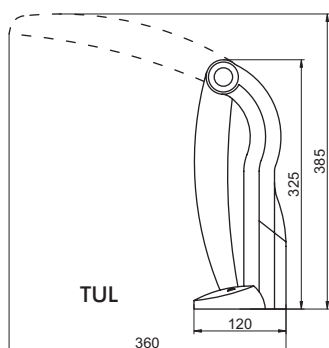

TUL

1000

Lampa biurkowa z możliwością dowolnego ukierunkowania klosza. Regulacja realizowana jest na giętkim statywie. Jako źródło światła stosuje się żarówkę tradycyjną z trzonkiem E14 o maksymalnej mocy 40W lub świetlówkę kompaktową zintegrowaną.

1001

Lampa biurkowa z możliwością dowolnego ukierunkowania klosza, wykonanego ze stali. Regulacja realizowana jest na giętkim statywie. Jako źródło światła stosuje się żarówkę tradycyjną z trzonkiem E27 o maksymalnej mocy 60W lub świetlówkę kompaktową zintegrowaną.

1005

Lampka biurkowa przeznaczona do pokoju dziecięcego. Możliwość dowolnego ukierunkowania klosza wykonanego ze stali. Jako źródło światła stosowana jest tradycyjna żarówka lub świetlówka kompaktowa zintegrowana.

TUS TUL

Lampka przeznaczona do pokoju dziecięcego. Swoim wyglądem przypomina ptaka z dziobem podniesionym (lampka biurkowa) lub opuszczonym (lampka nocna). Źródło światła w komplecie.