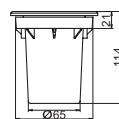

oprawy najzdowe/ground luminaires/грунтовые (встраиваемые) светильники

INGRO LED-G

I.p. No. symbol П.н индекс	kolor LED colour LED цвет LED	ilość diod LED quantity кол-во диодов	zasilanie power supply питание	trzonek/max. moc źródła światła holder/max. power of light sources цоколь/макс. мощность источника света	karton export box штук в упаковке	kod EAN EAN code код EAN	
116	INGRO-01R	-	2	12V/B	G5,3/35W/Bт	30 szt./pcs/шт.	5905949001758
117	INGRO-11R	-	2	~230V/B	E27/80W/Bт	4 szt./pcs/шт.	5905949001765
118	INGRO-2118	-	2	~230V/B	E27/100W/Bт	1 szt./pcs/шт.	5905949001772
119	INGRO-2103	-	2	~230V/B	E27/100W/Bт	1 szt./pcs/шт.	5905949001789
120	LED-G01-BLU	niebieski/ blue/голубой	15	~230V/B	4,5W/Bт	20 szt./pcs/шт.	5905949090783
121	LED-G01-GR	zielony/green/зеленый	15	~230V/B	4,5W/Bт	20 szt./pcs/шт.	5905949090790
122	LED-G01-WHT	biały/white/белый	15	~230V/B	4,5W/Bт	20 szt./pcs/шт.	5905949090806
123	LED-G02-BLU	niebieski/blue/голубой	33	~230V/B	5,5W/Bт	6 szt./pcs/шт.	5905949090813
124	LED-G02-GR	zielony/green/зеленый	33	~230V/B	5,5W/Bт	6 szt./pcs/шт.	5905949090820
125	LED-G02-WHT	biały/white/белый	33	~230V/B	5,5W/Bт	6 szt./pcs/шт.	5905949090837
126	LED-G03-BLU	niebieski/blue/голубой	15	~230V/B	4,5W/Bт	20 szt./pcs/шт.	5905949090844
127	LED-G03-GR	zielony/green/зеленый	15	~230V/B	4,5W/Bт	20 szt./pcs/шт.	5905949090851
128	LED-G03-WHT	biały/white/белый	15	~230V/B	4,5W/Bт	20 szt./pcs/шт.	5905949090868
129	LED-G04-BLU	niebieski/blue/голубой	33	~230V/B	5,5W/Bт	6 szt./pcs/шт.	5905949090875
130	LED-G04-GR	zielony/green/зеленый	33	~230V/B	5,5W/Bт	6 szt./pcs/шт.	5905949090882
131	LED-G04-WHT	biały/white/белый	33	~230V/B	5,5W/Bт	6 szt./pcs/шт.	5905949090899