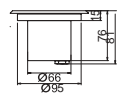

oprawy najzdowe/ground luminaires/грунтовые (встраиваемые) светильники

INGRO LED-G

I.p. No. symbol П.н индекс	kolor LED colour LED цвет LED	ilość diod LED quantity кол-во диодов	zasilanie power supply питание	trzonek/max. moc źródła światła holder/max. power of light sources цоколь/макс. мощность источника света	karton export box штук в упаковке	kod EAN EAN code код EAN	
116	INGRO-01R	-	2	12V/B	G5,3/35W/Bт	30 szt./pcs/шт.	5905949001758
117	INGRO-11R	-	2	~230V/B	E27/80W/Bт	4 szt./pcs/шт.	5905949001765
118	INGRO-2118	-	2	~230V/B	E27/100W/Bт	1 szt./pcs/шт.	5905949001772
119	INGRO-2103	-	2	~230V/B	E27/100W/Bт	1 szt./pcs/шт.	5905949001789
120	LED-G01-BLU	niebieski/ blue/голубой	15	~230V/B	4,5W/Bт	20 szt./pcs/шт.	5905949090783
121	LED-G01-GR	zielony/green/зеленый	15	~230V/B	4,5W/Bт	20 szt./pcs/шт.	5905949090790
122	LED-G01-WHT	biały/white/белый	15	~230V/B	4,5W/Bт	20 szt./pcs/шт.	5905949090806
123	LED-G02-BLU	niebieski/blue/голубой	33	~230V/B	5,5W/Bт	6 szt./pcs/шт.	5905949090813
124	LED-G02-GR	zielony/green/зеленый	33	~230V/B	5,5W/Bт	6 szt./pcs/шт.	5905949090820
125	LED-G02-WHT	biały/white/белый	33	~230V/B	5,5W/Bт	6 szt./pcs/шт.	5905949090837
126	LED-G03-BLU	niebieski/blue/голубой	15	~230V/B	4,5W/Bт	20 szt./pcs/шт.	5905949090844
127	LED-G03-GR	zielony/green/зеленый	15	~230V/B	4,5W/Bт	20 szt./pcs/шт.	5905949090851
128	LED-G03-WHT	biały/white/белый	15	~230V/B	4,5W/Bт	20 szt./pcs/шт.	5905949090868
129	LED-G04-BLU	niebieski/blue/голубой	33	~230V/B	5,5W/Bт	6 szt./pcs/шт.	5905949090875
130	LED-G04-GR	zielony/green/зеленый	33	~230V/B	5,5W/Bт	6 szt./pcs/шт.	5905949090882
131	LED-G04-WHT	biały/white/белый	33	~230V/B	5,5W/Bт	6 szt./pcs/шт.	5905949090899