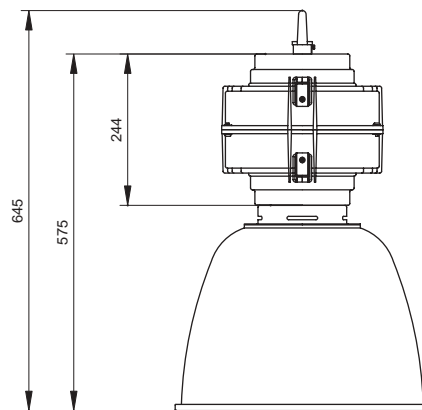

HQH

I.p. No. П.н	symbol индекс	IP	trzonek /moc holder/power цоколь/мощность	karton export box штук в упаковке	kod EAN EAN code код EAN
144	HQH-250AL	65	E40/250	3/10 szt./pcs/шт.	5908237104469
145	HQH-400AL	65	E40/400	3/10 szt./pcs/шт.	5908237104476
146	HQH-250PC	23	E40/250	3/10 szt./pcs/шт.	5908237104483
147	HQH-400PC	23	E40/400	3/10 szt./pcs/шт.	5908237104490

zasilanie/power supply ~230V 50Hz
питани
źródła światła/light source lampa metalohalogenkowa
источник света metal halide lamp
металлалогеновая лампа
materiał/material/материал obudowa – aluminium
klosz/dyfuzor
HQH-250AL, HQH-400AL – aluminium, szkło
HQH-250PC, HQH-400PC – poliwęglan
body – aluminium,
lampshade/diffuser
HQH-250AL, HQH-400AL – aluminium,
HQH-250PC, HQH-400PC – polycarbonate
корпус - алюминий
плафон/диффузор
HQH-250AL, HQH-400AL – алюминий, стекло
HQH-250PC, HQH-400PC – поликарбонат

HQH

Oprawy oświetleniowe do lamp metalohalogenkowych przeznaczone do oświetlania różnego rodzaju pomieszczeń wielkogabarytowych (zależnie o wersji). Wersja z kloszem aluminiowym IP65 przeznaczona do pomieszczeń przemysłowych: hale magazynowe, warsztaty. Wersja z kloszem z poliwęglanu IP23 przeznaczona do pomieszczeń handlowych: sklepy wielkopowierzchniowe. Urządzenie stabilizacyjno-zapłonowe w komplecie.

HQH-250AL HQH-400AL

HQH-250PC HQH-400PC