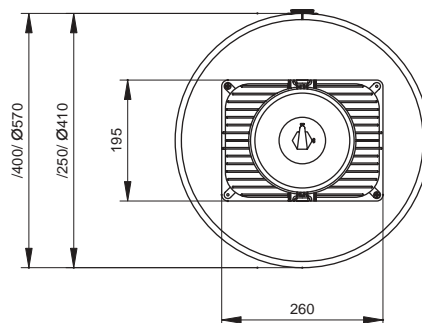

HQH

I.p. No. П.н	symbol индекс	IP	trzonek /moc holder/power цоколь/мощность	karton export box штук в упаковке	kod EAN EAN code код EAN
144	HQH-250AL	65	E40/250	3/10 szt./pcs/шт.	5908237104469
145	HQH-400AL	65	E40/400	3/10 szt./pcs/шт.	5908237104476
146	HQH-250PC	23	E40/250	3/10 szt./pcs/шт.	5908237104483
147	HQH-400PC	23	E40/400	3/10 szt./pcs/шт.	5908237104490

zasilanie/power supply ~230V 50Hz
питани
źródła światła/light source lampa metalohalogenkowa
источник света metal halide lamp
металлалогеновая лампа
materiał/material/материал obudowa – aluminium
klosz/dyfuzor
HQH-250AL, HQH-400AL – aluminium, szkło
HQH-250PC, HQH-400PC – poliwęglan
body – aluminium,
lampshade/diffuser
HQH-250AL, HQH-400AL – aluminium,
HQH-250PC, HQH-400PC – polycarbonate
корпус - алюминий
плафон/диффузор
HQH-250AL, HQH-400AL – алюминий, стекло
HQH-250PC, HQH-400PC – поликарбонат

HQH

Oprawy oświetleniowe do lamp metalohalogenkowych przeznaczone do oświetlania różnego rodzaju pomieszczeń wielkogabarytowych (zależnie o wersji). Wersja z kloszem aluminiowym IP65 przeznaczona do pomieszczeń przemysłowych: hale magazynowe, warsztaty. Wersja z kloszem z poliwęglanu IP23 przeznaczona do pomieszczeń handlowych: sklepy wielkopowierzchniowe. Urządzenie stabilizacyjno-zapłonowe w komplecie.

HQH-250PC HQH-400PC