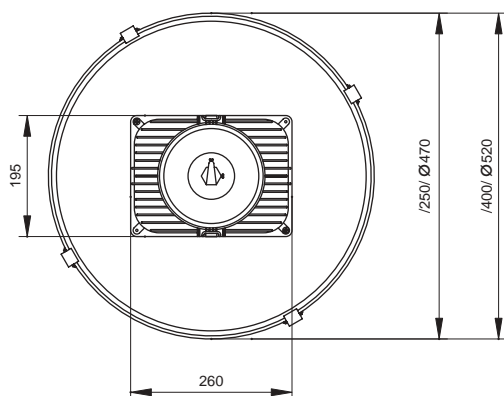

HQH

I.p. No. П.н	symbol индекс	IP	trzonek /moc holder/power цоколь/мощность	karton export box штук в упаковке	kod EAN EAN code код EAN
144	HQH-250AL	65	E40/250	3/10 szt./pcs/шт.	5908237104469
145	HQH-400AL	65	E40/400	3/10 szt./pcs/шт.	5908237104476
146	HQH-250PC	23	E40/250	3/10 szt./pcs/шт.	5908237104483
147	HQH-400PC	23	E40/400	3/10 szt./pcs/шт.	5908237104490

zasilanie/power supply ~230V 50Hz
питани
źródła światła/light source lampa metalohalogenkowa
источник света metal halide lamp
металлалогеновая лампа
materiał/material/материал obudowa – aluminium
klosz/dyfuzor
HQH-250AL, HQH-400AL – aluminium, szkło
HQH-250PC, HQH-400PC – poliwęglan
body – aluminium,
lampshade/diffuser
HQH-250AL, HQH-400AL – aluminium,
HQH-250PC, HQH-400PC – polycarbonate
корпус - алюминий
плафон/диффузор
HQH-250AL, HQH-400AL – алюминий, стекло
HQH-250PC, HQH-400PC – поликарбонат

HQH

Oprawy oświetleniowe do lamp metalohalogenkowych przeznaczone do oświetlania różnego rodzaju pomieszczeń wielkogabarytowych (zależnie o wersji). Wersja z kloszem aluminiowym IP65 przeznaczona do pomieszczeń przemysłowych: hale magazynowe, warsztaty. Wersja z kloszem z poliwęglanu IP23 przeznaczona do pomieszczeń handlowych: sklepy wielkopowierzchniowe. Urządzenie stabilizacyjno-zapłonowe w komplecie.

HQH-250AL HQH-400AL