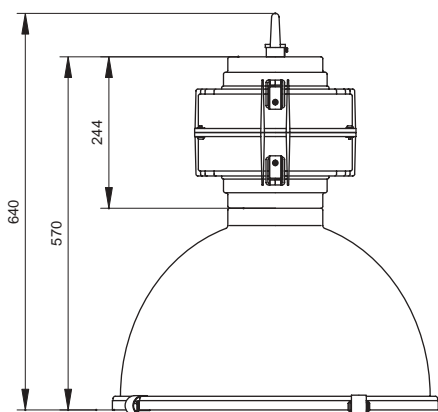

HQH

I.p. No. П.н	symbol индекс	IP	trzonek /moc holder/power цоколь/мощность	karton export box штук в упаковке	kod EAN EAN code код EAN
144	HQH-250AL	65	E40/250	3/10 szt./pcs/шт.	5908237104469
145	HQH-400AL	65	E40/400	3/10 szt./pcs/шт.	5908237104476
146	HQH-250PC	23	E40/250	3/10 szt./pcs/шт.	5908237104483
147	HQH-400PC	23	E40/400	3/10 szt./pcs/шт.	5908237104490

zasilanie/power supply ~230V 50Hz
питани
źródła światła/light source lampa metalohalogenkowa
источник света metal halide lamp
металлалогеновая лампа
materiał/material/материал obudowa – aluminium
klosz/dyfuzor
HQH-250AL, HQH-400AL – aluminium, szkło
HQH-250PC, HQH-400PC – poliwęglan
body – aluminium,
lampshade/diffuser
HQH-250AL, HQH-400AL – aluminium,
HQH-250PC, HQH-400PC – polycarbonate
корпус - алюминий
плафон/диффузор
HQH-250AL, HQH-400AL – алюминий, стекло
HQH-250PC, HQH-400PC – поликарбонат

HQH

Oprawy oświetleniowe do lamp metalohalogenkowych przeznaczone do oświetlania różnego rodzaju pomieszczeń wielkogabarytowych (zależnie o wersji). Wersja z kloszem aluminiowym IP65 przeznaczona do pomieszczeń przemysłowych: hale magazynowe, warsztaty. Wersja z kloszem z poliwęglanu IP23 przeznaczona do pomieszczeń handlowych: sklepy wielkopowierzchniowe. Urządzenie stabilizacyjno-zapłonowe w komplecie.

HQH-250AL HQH-400AL

HQH-250PC HQH-400PC