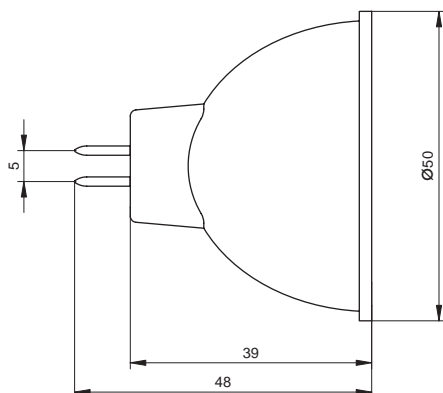

żarówki halogenowe 230V/halogen bulbs 230V/галогеновые лампочки 230V

G9 GU10 JCDR

I.p. No. П.н	symbol индекс	zasilanie power supply питание	moc power мощность	trzonek holder цоколь	karton export box штук в упаковке	kod EAN EAN code код EAN
539	G9-20	~230V 50Hz	20W/Вт	G9	1000/100 szt./pcs/шт.	5905949079733
540	G9-30	~230V 50Hz	30W/Вт	G9	1000/100 szt./pcs/шт.	5905949079740
541	G9-40	~230V 50Hz	40W/Вт	G9	1000/100 szt./pcs/шт.	5905949079757
542	GU10-20	~230V 50Hz	20W/Вт	GU10	100/10 szt./pcs/шт.	5905949076701
543	GU10-35	~230V 50Hz	35W/Вт	GU10	100/10 szt./pcs/шт.	5905949076718
544	GU10-50	~230V 50Hz	50W/Вт	GU10	100/10 szt./pcs/шт.	5905949076725
545	JCDR-2038	~230V 50Hz	20W/Вт	G5,3	200/10 szt./pcs/шт.	5905949079764
546	JCDR-2060	~230V 50Hz	20W/Вт	G5,3	200/10 szt./pcs/шт.	5905949079771
547	JCDR-3538	~230V 50Hz	35W/Вт	G5,3	200/10 szt./pcs/шт.	5905949079788
548	JCDR-3560	~230V 50Hz	35W/Вт	G5,3	200/10 szt./pcs/шт.	5905949079795
549	JCDR-5038	~230V 50Hz	50W/Вт	G5,3	200/10 szt./pcs/шт.	5905949079801
550	JCDR-5060	~230V 50Hz	50W/Вт	G5,3	200/10 szt./pcs/шт.	5905949079818

kąt rozsyłu/distribution angle GU10-20, GU10-35, GU10-50 - 30°,
угол распределения JCDR-2038, JCDR-2060, JCDR-3538,
JCDR-3560, JCDR-5038, JCDR-5060 - 36°

trwałość/life
продолжительность работы ок. 2000 h/ч

G9

Żarówka halogenowa zasilana napięciem sieciowym ~230V

GU10

Halogenowa żarówka z odbłyśnikiem i szybką osłaniającą zasilana napięciem sieciowym ~230V.

JCDR

Projekcyjna żarówka halogenowa z odbłyśnikiem zasilana napięciem sieciowym ~230V

JCDR