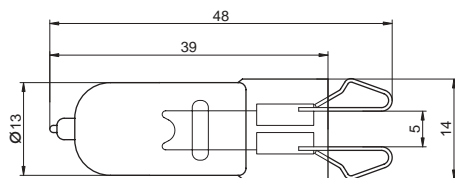

kąt rozsyłu/distribution angle GU10-20, GU10-35, GU10-50 - 30°,
угол распределения JCDR-2038, JCDR-2060, JCDR-3538,
JCDR-3560, JCDR-5038, JCDR-5060 - 36°

trwałość/life
продолжительность работы ок. 2000 h/ч

G9

Żarówka halogenowa zasilana napięciem sieciowym ~230V

GU10

Halogenowa żarówka z odbłyśnikiem i szybką osłaniającą zasilana napięciem sieciowym ~230V.

JCDR

Projekcyjna żarówka halogenowa z odbłyśnikiem zasilana napięciem sieciowym ~230V

G9