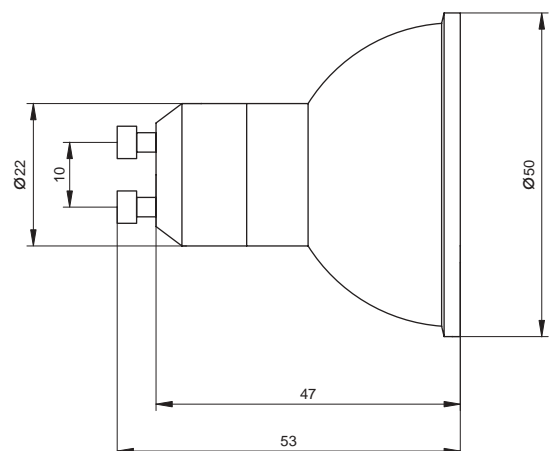

### JCDR

Projekcyjna żarówka halogenowa z odbłyśnikiem zasilana napięciem sieciowym ~230V

G9

JCDR

GU10

G9

JCDR

GU10