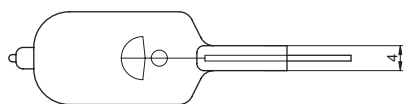

kąt rozsyłu/distribution angle GU10-20, GU10-35, GU10-50 - 30°,
угол распределения JCDR-2038, JCDR-2060, JCDR-3538,
JCDR-3560, JCDR-5038, JCDR-5060 - 36°

trwałość/life
продолжительность работы ок. 2000 h/ч

G9

Żarówka halogenowa zasilana napięciem sieciowym ~230V

GU10

Halogenowa żarówka z odbłyśnikiem i szybką osłaniającą zasilana napięciem sieciowym ~230V.

JCDR

Projekcyjna żarówka halogenowa z odbłyśnikiem zasilana napięciem sieciowym ~230V

G9