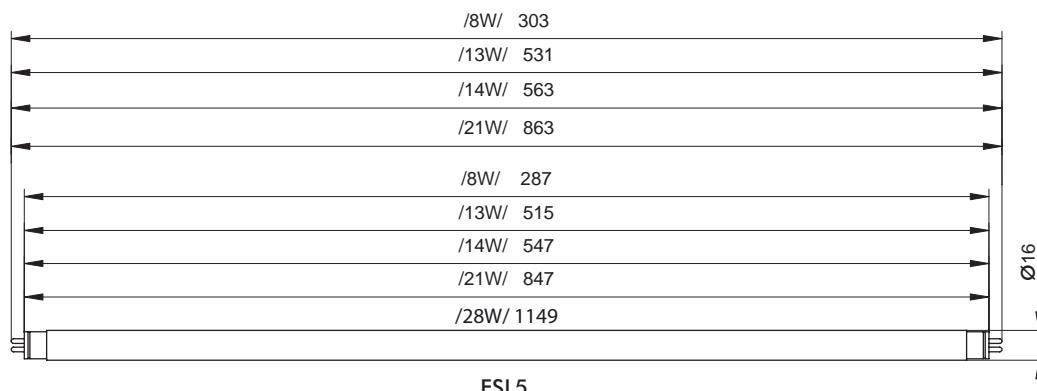

FSL5 FSL8

I.p. No. П.н	symbol индекс	moc power мощность	typ type тип	trzonek holder цоколь	barwa światła light colour тон света	karton export box штук в упаковке	kod EAN EAN code код EAN
648	FSL5-08-27	8W/Вт	T5	G5	2700K	25 szt./pcs/шт.	5908237101031
649	FSL5-08-40	8W/Вт	T5	G5	4000K	25 szt./pcs/шт.	5908237101048
650	FSL5-08-64	8W/Вт	T5	G5	6400K	25 szt./pcs/шт.	5908237101055
651	FSL5-13-27	13W/Вт	T5	G5	2700K	25 szt./pcs/шт.	5908237101062
652	FSL5-13-40	13W/Вт	T5	G5	4000K	25 szt./pcs/шт.	5908237101079
653	FSL5-13-64	13W/Вт	T5	G5	6400K	25 szt./pcs/шт.	5908237101086
654	FSL5-14-27	14W/Вт	T5	G5	2700K	25 szt./pcs/шт.	5908237101093
655	FSL5-14-40	14W/Вт	T5	G5	4000K	25 szt./pcs/шт.	5908237101109
656	FSL5-14-64	14W/Вт	T5	G5	6400K	25 szt./pcs/шт.	5908237101116
657	FSL5-21-27	21W/Вт	T5	G5	2700K	25 szt./pcs/шт.	5908237101123
658	FSL5-21-40	21W/Вт	T5	G5	4000K	25 szt./pcs/шт.	5908237101130
659	FSL5-21-64	21W/Вт	T5	G5	6400K	25 szt./pcs/шт.	5908237101147
660	FSL5-28-40	28W/Вт	T5	G5	4000K	25 szt./pcs/шт.	5908237101154
661	FSL5-28-64	28W/Вт	T5	G5	6400K	25 szt./pcs/шт.	5908237101161
662	FSL8-18-27	18W/Вт	T8	G13	2700K	25 szt./pcs/шт.	5908237101178
663	FSL8-18-40	18W/Вт	T8	G13	4000K	25 szt./pcs/шт.	5908237101185
664	FSL8-18-64	18W/Вт	T8	G13	6400K	25 szt./pcs/шт.	5908237101192
665	FSL8-36-27	36W/Вт	T8	G13	2700K	25 szt./pcs/шт.	5908237101208
666	FSL8-36-40	36W/Вт	T8	G13	4000K	25 szt./pcs/шт.	5908237101215
667	FSL8-36-64	36W/Вт	T8	G13	6400K	25 szt./pcs/шт.	5908237101222

trwałość/life
продолжительность работы:

światłówki T5
lamps T5
светильника T5

10000h/ч

światłówki T8
lamps T8
светильника T8

6000h/ч

Światłówki liniowe na trzonek G5 lub G13 w popularnych typach T5 oraz T8. Światłówki dostępne w trzech najpopularniejszych barwach światła: 2700K, 4000K oraz 6400K.