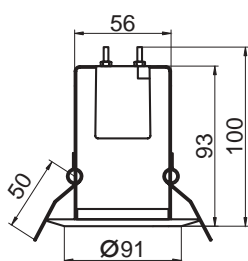

IP20

zasilanie/power supply питание	~230V 50Hz
źródła światła/light source источник света	żarówka reflektorowa 2LI R50/R63/R80 FLAT63S – źródło światła LED serii A12 (str. 126) FLAT80S – świetlówka kompaktowa RFE27(str. 118) reflector bulb 2LI R50/R63/R80 FLAT63S – light sources LED diodes A12 (page 126) FLAT80S – compact lamp RFE27 (page 118) прожекторная лампа 2LI R50/R63/R80 FLAT63S – источники света LED A12 (стр. 126) FLAT80S – компактная лампа RFE27 (стр. 118)
material/material/материал	wytlaczana blacha stalowa, stal moulded steel sheet, fitting steel штампованная листовая сталь, сталь
material oprawki/fitting material/материал патрона	oprawy FLAT – oprawki porcelanowe FLAT – porcelain fittings светильники FLAT – фарфоровые патроны
średnica otworu montażowego/diameter of the mounting opening диаметр монтажного отверстия	FLAT50S Ø 65 mm/мм FLAT63S Ø 75 mm/мм FLAT80S Ø 94 mm/мм

Oprawa punktowa wpuszczana w sufit wykonana z wytlaczanej blachy stalowej. W komplecie brak źródła światła.

Seria FLAT - produkty dostępne są do wyczerpania stanów magazynowych.

FLAT50S