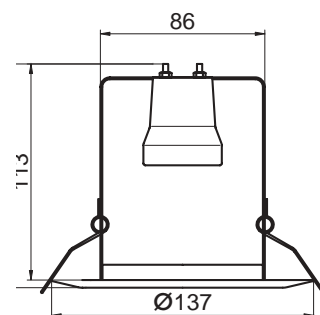

oprawy punktowe 230V/point light fittings 230V/точечные светильники 230V

FLAT 50S FLAT 63S FLAT 80S

I.p. No. П.н	symbol индекс	kolor LED colour LED цвет LED	trzonek/max. moc źródła światła holder/max. power of light sources цоколь/макс. мощность источника света	karton export box штук в упаковке	kod EAN EAN code код EAN
386	FLAT50S-GD	złoty/gold/золотой	E14/40W	50 szt./pcs/шт.	5905949077043
387	FLAT50S-CHM	chrom mat./matt chrome/хром мат.	E14/40W	50 szt./pcs/шт.	5905949077067
388	FLAT63S-WHT	biały/white/белый	E27/60W	50 szt./pcs/шт.	5905949077074
389	FLAT63S-GD	złoty/gold/золотой	E27/60W	50 szt./pcs/шт.	5905949077081
390	FLAT63S-CH	chrom/chrome/хром	E27/60W	50 szt./pcs/шт.	5905949077098
391	FLAT63S-CHM	chrom mat./matt chrome/хром мат.	E27/60W	50 szt./pcs/шт.	5905949077104
392	FLAT80S-WHT	biały/white/белый	E27/100W	50 szt./pcs/шт.	5905949077111
393	FLAT80S-GD	złoty/gold/золотой	E27/100W	50 szt./pcs/шт.	5905949077128
394	FLAT80S-CH	chrom/chrome/хром	E27/100W	50 szt./pcs/шт.	5905949077135
395	FLAT80S-CHM	chrom mat./matt chrome/хром мат.	E27/100W	50 szt./pcs/шт.	5905949077142

IP20