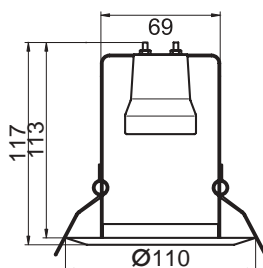

oprawy punktowe 230V/point light fittings 230V/точечные светильники 230V

FLAT 50S FLAT 63S FLAT 80S

I.p. No. П.н	symbol индекс	kolor LED colour LED цвет LED	trzonek/max. moc źródła światła holder/max. power of light sources цоколь/макс. мощность источника света	karton export box штук в упаковке	kod EAN EAN code код EAN
386	FLAT50S-GD	złoty/gold/золотой	E14/40W	50 szt./pcs/шт.	5905949077043
387	FLAT50S-CHM	chrom mat./matt chrome/хром мат.	E14/40W	50 szt./pcs/шт.	5905949077067
388	FLAT63S-WHT	biały/white/белый	E27/60W	50 szt./pcs/шт.	5905949077074
389	FLAT63S-GD	złoty/gold/золотой	E27/60W	50 szt./pcs/шт.	5905949077081
390	FLAT63S-CH	chrom/chrome/хром	E27/60W	50 szt./pcs/шт.	5905949077098
391	FLAT63S-CHM	chrom mat./matt chrome/хром мат.	E27/60W	50 szt./pcs/шт.	5905949077104
392	FLAT80S-WHT	biały/white/белый	E27/100W	50 szt./pcs/шт.	5905949077111
393	FLAT80S-GD	złoty/gold/золотой	E27/100W	50 szt./pcs/шт.	5905949077128
394	FLAT80S-CH	chrom/chrome/хром	E27/100W	50 szt./pcs/шт.	5905949077135
395	FLAT80S-CHM	chrom mat./matt chrome/хром мат.	E27/100W	50 szt./pcs/шт.	5905949077142

IP20