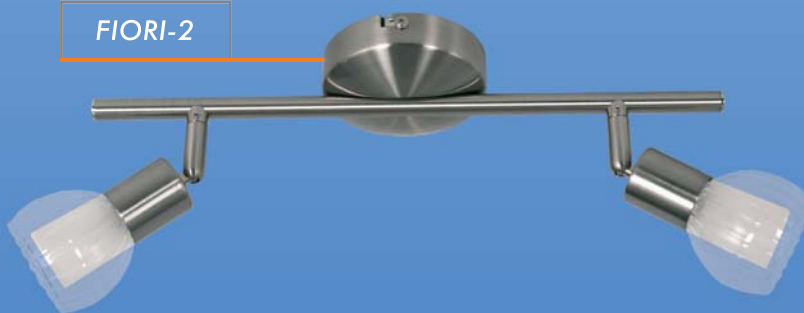

# oświetlenie ścienna-sufitowe

FIORI

symbol	kolor wewn. klosza	oprawka / max. moc źródła światła	karton	kod EAN
FIORI1-CHS-WT	biały mrożony	G9/40W	12 szt.	5908237107743
FIORI2-CHS-WT	biały mrożony	2 x G9/40W	8 szt.	5908237107750
FIORI3-CHS-WT	biały mrożony	3 x G9/40W	8 szt.	5908237107767
FIORI4-CHS-WT	biały mrożony	4 x G9/40W	8 szt.	5908237107774

IP20

zasilanie

~230V 50Hz

źródło światła

żarówka halogenowa G9

osłona źródła światła

podwójny klosz szklany;

zewnątrzny - przezroczysty,

wewnętrzny - biały mrożony

kolor wykończenia

chrom satynowy

Seria opraw ścienna-sufitowych FIORI wyróżnia się przede wszystkim niecodziennym designem klosza. Wewnętrzne mrożone szkło, redukuje efekt olśnienia.

Produkt współpracuje z żarówkami G9, dołączonymi do opraw w komplecie. Oprawa FIORI-1 posiada włącznik.

FIORI-1

FIORI-2

FIORI-3

FIORI-4