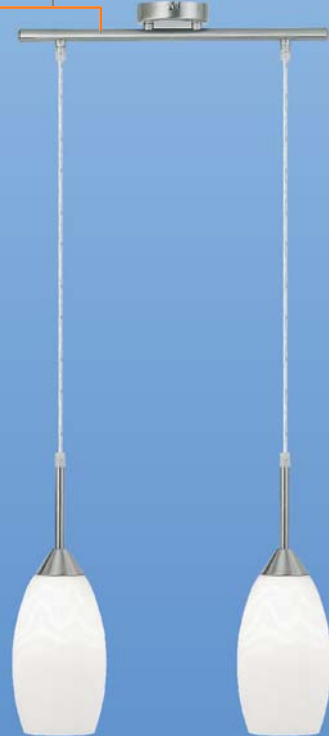

DROP-1

DROP-2

DROP-1N

DROP-3

VANTA