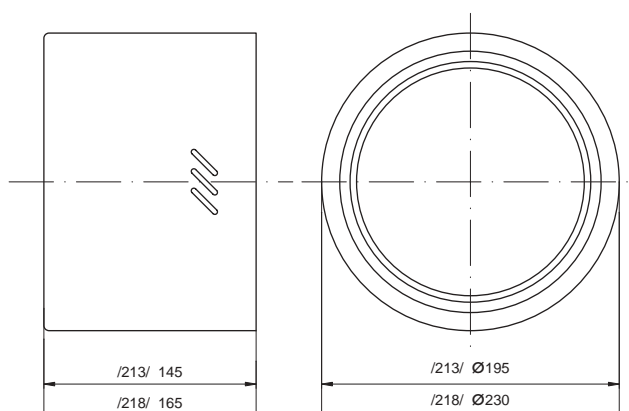

downlight PLC

CANOA CANOS PLC 1213 PLC 1226

I.p. No. П.н	symbol индекс	kolor colour цвет	trzonek/max. moc źródła światła holder/max. power of light sources цоколь/макс. мощность источника света	karton export box штук в упаковке	kod EAN EAN code код EAN
420	CANOA213-WHT	biały/white/белый	G24d/2x13W/Bт	12 szt./pcs/шт.	5908237104162
421	CANOA213-GREY	szary/grey/серый	G24d/2x13W/Bт	12 szt./pcs/шт.	5908237104179
422	CANOA218-WHT	biały/white/белый	G24d/2x18W/Bт	12 szt./pcs/шт.	5908237104186
423	CANOA218-GREY	szary/grey/серый	G24d/2x18W/Bт	12 szt./pcs/шт.	5908237104193
424	CANOS213-WHT	biały/white/белый	G24d/2x13W/Bт	12 szt./pcs/шт.	5908237104209
425	CANOS213-GREY	szary/grey/серый	G24d/2x13W/Bт	12 szt./pcs/шт.	5908237104216
426	CANOS218-WHT	biały/white/белый	G24d/2x18W/Bт	12 szt./pcs/шт.	5908237104223
427	CANOS218-GREY	szary/grey/серый	G24d/2x18W/Bт	12 szt./pcs/шт.	5908237104230
428	PLC1213-WHT	biały/white/белый	G24d/2x13W/Bт	12 szt./pcs/шт.	5905949083662
429	PLC1213-CHS	chrom satyna/satin chrome/хром сатин	G24d/2x13W/Bт	12 szt./pcs/шт.	5905949083679
430	PLC1213-MA	mosiądz ant./antique brass/латунь	G24d/2x13W/Bт	12 szt./pcs/шт.	5905949083686
431	PLC1226-WHT	biały/white/белый	G24d/2x26W/Bт	12 szt./pcs/шт.	5905949083693
432	PLC1226-CHS	chrom satyna/satin chrome/хром сатин	G24d/2x26W/Bт	12 szt./pcs/шт.	5905949083709
433	PLC1226-MA	mosiądz ant./antique brass/латунь	G24d/2x26W/Bт	12 szt./pcs/шт.	5905949083716

IP20