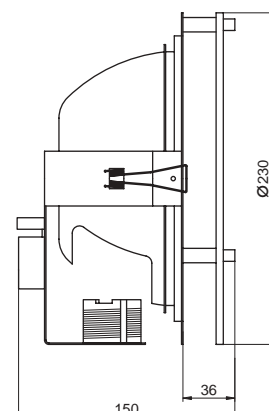

downlight PLC

CANOA CANOS PLC 1213 PLC 1226

I.p. No. П.н	symbol индекс	kolor colour цвет	trzonek/max. moc źródła światła holder/max. power of light sources цоколь/макс. мощность источника света	karton export box штук в упаковке	kod EAN EAN code код EAN
420	CANOA213-WHT	biały/white/белый	G24d/2x13W/Bт	12 szt./pcs/шт.	5908237104162
421	CANOA213-GREY	szary/grey/серый	G24d/2x13W/Bт	12 szt./pcs/шт.	5908237104179
422	CANOA218-WHT	biały/white/белый	G24d/2x18W/Bт	12 szt./pcs/шт.	5908237104186
423	CANOA218-GREY	szary/grey/серый	G24d/2x18W/Bт	12 szt./pcs/шт.	5908237104193
424	CANOS213-WHT	biały/white/белый	G24d/2x13W/Bт	12 szt./pcs/шт.	5908237104209
425	CANOS213-GREY	szary/grey/серый	G24d/2x13W/Bт	12 szt./pcs/шт.	5908237104216
426	CANOS218-WHT	biały/white/белый	G24d/2x18W/Bт	12 szt./pcs/шт.	5908237104223
427	CANOS218-GREY	szary/grey/серый	G24d/2x18W/Bт	12 szt./pcs/шт.	5908237104230
428	PLC1213-WHT	biały/white/белый	G24d/2x13W/Bт	12 szt./pcs/шт.	5905949083662
429	PLC1213-CHS	chrom satyna/satin chrome/хром сатин	G24d/2x13W/Bт	12 szt./pcs/шт.	5905949083679
430	PLC1213-MA	mosiądz ant./antique brass/латунь	G24d/2x13W/Bт	12 szt./pcs/шт.	5905949083686
431	PLC1226-WHT	biały/white/белый	G24d/2x26W/Bт	12 szt./pcs/шт.	5905949083693
432	PLC1226-CHS	chrom satyna/satin chrome/хром сатин	G24d/2x26W/Bт	12 szt./pcs/шт.	5905949083709
433	PLC1226-MA	mosiądz ant./antique brass/латунь	G24d/2x26W/Bт	12 szt./pcs/шт.	5905949083716

IP20