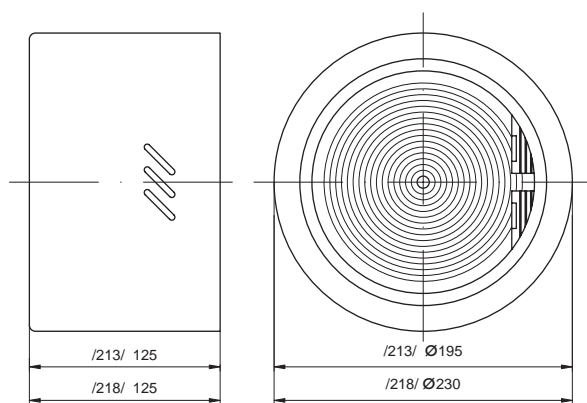

IP20

zasilanie/power supply питание	~230V 50Hz
źródła światła/light source источник света	światłówka kompaktowa niezintegrowana PLC compact fluorescent lamp not integrated PLC компактная неинтегрированная люминесцентная лампа PLC
material/material/материал	stal, aluminium, szkło/steel, aluminium, glass сталь, алюминий, стекло
wymiary otworu montażowego/dimensions of the mounting opening размеры монтажного отверстия	PLC1213 - Ø 145 mm/мм PLC1226 - Ø 215 mm/мм

CANOA CANOS

Downlight natynkowy o okrągłej podstawie. Jako źródło światła stosuje się świetławkę kompaktową niezintegrowaną PLC. Urządzenie stabilizacyjne w komplecie.

PLC 1213 PLC 1226

Okrągły downlight z wbudowanym odbłyśnikiem, przystosowany do świetlówek kompaktowych niezintegrowanych PLC. Ozdobna szyba odsunięta od oprawy. Zasilanie 230V wyłącznie poprzez urządzenie sterujące pracą lampy (brak w komplecie). Model PLC 1226 przeznaczony jest zarówno do świetlówek o mocy 2x26W jak i 2x18W, w zależności od zastosowanego urządzenia sterującego PLC (modele PLC 2x18W i PLC 2x26W).

CANOA