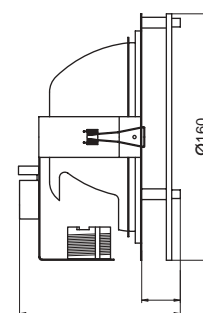

downlight PLC

CANOA CANOS PLC 1213 PLC 1226

I.p. No. П.н	symbol индекс	kolor colour цвет	trzonek/max. moc źródła światła holder/max. power of light sources цоколь/макс. мощность источника света	karton export box штук в упаковке	kod EAN EAN code код EAN
420	CANOA213-WHT	biały/white/белый	G24d/2x13W/Bт	12 szt./pcs/шт.	5908237104162
421	CANOA213-GREY	szary/grey/серый	G24d/2x13W/Bт	12 szt./pcs/шт.	5908237104179
422	CANOA218-WHT	biały/white/белый	G24d/2x18W/Bт	12 szt./pcs/шт.	5908237104186
423	CANOA218-GREY	szary/grey/серый	G24d/2x18W/Bт	12 szt./pcs/шт.	5908237104193
424	CANOS213-WHT	biały/white/белый	G24d/2x13W/Bт	12 szt./pcs/шт.	5908237104209
425	CANOS213-GREY	szary/grey/серый	G24d/2x13W/Bт	12 szt./pcs/шт.	5908237104216
426	CANOS218-WHT	biały/white/белый	G24d/2x18W/Bт	12 szt./pcs/шт.	5908237104223
427	CANOS218-GREY	szary/grey/серый	G24d/2x18W/Bт	12 szt./pcs/шт.	5908237104230
428	PLC1213-WHT	biały/white/белый	G24d/2x13W/Bт	12 szt./pcs/шт.	5905949083662
429	PLC1213-CHS	chrom satyna/satin chrome/хром сатин	G24d/2x13W/Bт	12 szt./pcs/шт.	5905949083679
430	PLC1213-MA	mosiądz ant./antique brass/латунь	G24d/2x13W/Bт	12 szt./pcs/шт.	5905949083686
431	PLC1226-WHT	biały/white/белый	G24d/2x26W/Bт	12 szt./pcs/шт.	5905949083693
432	PLC1226-CHS	chrom satyna/satin chrome/хром сатин	G24d/2x26W/Bт	12 szt./pcs/шт.	5905949083709
433	PLC1226-MA	mosiądz ant./antique brass/латунь	G24d/2x26W/Bт	12 szt./pcs/шт.	5905949083716

IP20