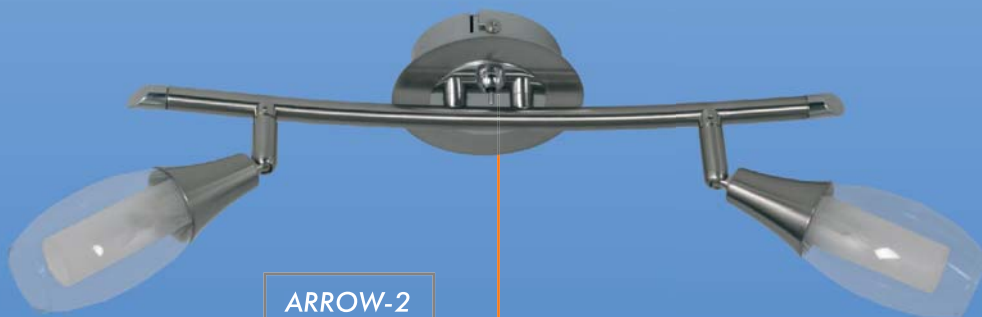

oświetlenie ścienna-sufitowe

ARROW

symbol	kolor wewn. klosza	oprawka / max. moc źródła światła	karton	kod EAN
ARROW1-CHS-WT	biały mrożony	G9/40W	12 szt.	5908237107781
ARROW2-CHS-WT	biały mrożony	2 x G9/40W	8 szt.	5908237107798
ARROW3R-CHS-WT	biały mrożony	3 x G9/40W	6 szt.	5908237107804
ARROW4-CHS-WT	biały mrożony	4 x G9/40W	6 szt.	5908237107811

IP20

zasilanie

~230V 50Hz

osłona źródła światła

podwójny klosz szklany;
zewnątrzny - przezroczysty,
wewnętrzny - biały mrożony

kolor wykończenia

chrom satynowy/chrom

Seria opraw ścienna-sufitowych ARROW wyróżnia się ciekawym wzornictwem oraz wykończeniem. Wykończenie- chrom satynowy z elementami chromu tworzą nowoczesną kompozycję. Szklany klosz, z wewnętrzną częścią wykonaną ze szkła mrożonego, redukuje efekt olśnienia.

Produkt współpracuje z żarówkami G9, dołączonymi do opraw w komplecie.

ARROW-1 oraz ARROW-2 posiada włącznik.

ARROW-1

ARROW-2

ARROW-3R

ARROW-4