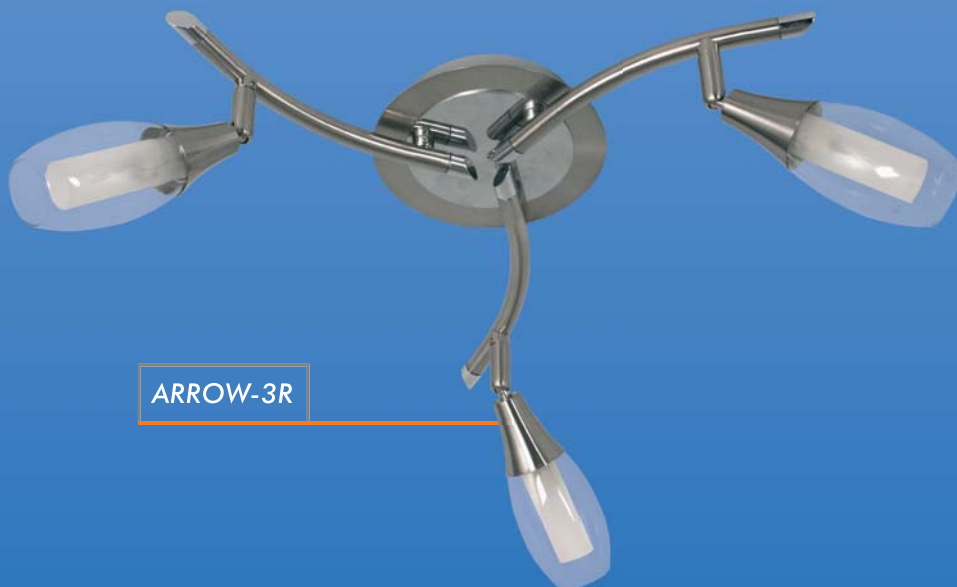

oświetlenie ścienna-sufitowe

ARROW

symbol	kolor wewn. klosza	oprawka / max. moc źródła światła	karton	kod EAN
ARROW1-CHS-WT	biały mrożony	G9/40W	12 szt.	5908237107781
ARROW2-CHS-WT	biały mrożony	2 x G9/40W	8 szt.	5908237107798
ARROW3R-CHS-WT	biały mrożony	3 x G9/40W	6 szt.	5908237107804
ARROW4-CHS-WT	biały mrożony	4 x G9/40W	6 szt.	5908237107811

IP20

zasilanie

~230V 50Hz

osłona źródła światła

podwójny klosz szklany;
zewnątrzny - przezroczysty,
wewnętrzny - biały mrożony

kolor wykończenia

chrom satynowy/chrom

Seria opraw ścienna-sufitowych ARROW wyróżnia się ciekawym wzornictwem oraz wykończeniem. Wykończenie- chrom satynowy z elementami chromu tworzą nowoczesną kompozycję. Szklany klosz, z wewnętrzną częścią wykonaną ze szkła mrożonego, redukuje efekt olśnienia.

Produkt współpracuje z żarówkami G9, dołączonymi do opraw w komplecie.

ARROW-1 oraz ARROW-2 posiada włącznik.

ARROW-1

ARROW-2

ARROW-3R

ARROW-4