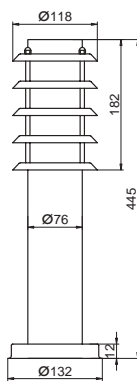

lampy ogrodowe/garden luminaires/садово-парковые светильники

600 700

I.p. No. П.н	symbol индекс	trzonek /max. moc źródła światła holder/max. power of light sources цоколь/ макс. мощность источника света	karton/export box штук в упаковке	kod EAN EAN code код EAN
006	601	E27/40W/Bt	12 szt./pcs/шт.	5905949082634
007	602	E27/40W/Bt	12 szt./pcs/шт.	5905949082641
008	603	E27/40W/Bt	6 szt./pcs/шт.	5905949082658
009	701	E27/40W/Bt	20 szt./pcs/шт.	5905949082665
010	702	E27/40W/Bt	12 szt./pcs/шт.	5905949082672
011	703	E27/40W/Bt	6 szt./pcs/шт.	5905949082689

IP44

materiał/material/материал	oprawa – stal nierdzewna, klosz – tworzywo casing – stainless steel, lampshade – plastic корпус – нержавеющая сталь, плафон – пластик
zasilanie/power supply питани	~230V 50Hz/~230V 50Гц
oprawka/holder/патрон	E27
źródła światła/light source источник света	żarówka świecowa/światłówka energooszczędna (kompaktowa zintegrowana) candle lamp/fluorescent lamp (compact integrated) свечеобразная лампа/люминесцентная лампа энергосберегающая (компактная интегрированная)
przyłącze/casing присоединение	załączka trzytorowa three-circuit connector рисоединитель (3 входа)

Oprawy ogrodowe ze stali nierdzewnej wyposażone w klosz ze wzmocnionego tworzywa. Klosz w oprawach serii 600 osłonięty rastrem. Dostępne w wersji naściennej (601, 701) i stojącej (602, 603, 702, 703).

602