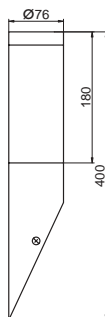

lampy ogrodowe/garden luminaires/садово-парковые светильники

600 700

I.p. No. П.н	symbol индекс	trzonek /max. moc źródła światła holder/max. power of light sources цоколь/ макс. мощность источника света	karton/export box штук в упаковке	kod EAN EAN code код EAN
006	601	E27/40W/Bt	12 szt./pcs/шт.	5905949082634
007	602	E27/40W/Bt	12 szt./pcs/шт.	5905949082641
008	603	E27/40W/Bt	6 szt./pcs/шт.	5905949082658
009	701	E27/40W/Bt	20 szt./pcs/шт.	5905949082665
010	702	E27/40W/Bt	12 szt./pcs/шт.	5905949082672
011	703	E27/40W/Bt	6 szt./pcs/шт.	5905949082689

IP44

materiał/material/материал	oprawa – stal nierdzewna, klosz – tworzywo casing – stainless steel, lampshade – plastic корпус – нержавеющая сталь, плафон – пластик
zasilanie/power supply питани	~230V 50Hz/~230V 50Гц
oprawka/holder/патрон	E27
źródła światła/light source источник света	żarówka świecowa/światłówka energooszczędna (kompaktowa zintegrowana) candle lamp/fluorescent lamp (compact integrated) свечеобразная лампа/люминесцентная лампа энергосберегающая (компактная интегрированная)
przyłącze/casing присоединение	załączka trzytorowa three-circuit connector рисоединитель (3 входа)

Oprawy ogrodowe ze stali nierdzewnej wyposażone w klosz ze wzmocnionego tworzywa. Klosz w oprawach serii 600 osłonięty rastrem. Dostępne w wersji naściennej (601, 701) i stojącej (602, 603, 702, 703).

701