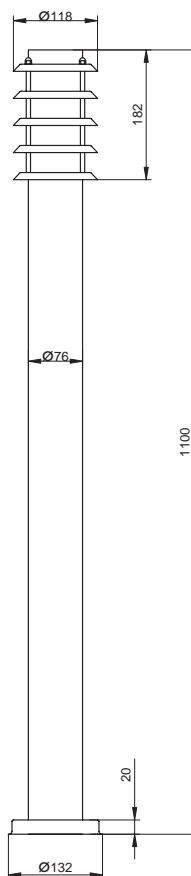

lampy ogrodowe/garden luminaires/садово-парковые светильники

600 700

I.p. No. П.н	symbol индекс	trzonek /max. moc źródła światła holder/max. power of light sources цоколь/ макс. мощность источника света	karton/export box штук в упаковке	kod EAN EAN code код EAN
006	601	E27/40W/Bt	12 szt./pcs/шт.	5905949082634
007	602	E27/40W/Bt	12 szt./pcs/шт.	5905949082641
008	603	E27/40W/Bt	6 szt./pcs/шт.	5905949082658
009	701	E27/40W/Bt	20 szt./pcs/шт.	5905949082665
010	702	E27/40W/Bt	12 szt./pcs/шт.	5905949082672
011	703	E27/40W/Bt	6 szt./pcs/шт.	5905949082689

IP44

materiał/material/материал	oprawa – stal nierdzewna, klosz – tworzywo casing – stainless steel, lampshade – plastic корпус – нержавеющая сталь, плафон – пластик
zasilanie/power supply питани	~230V 50Hz/~230V 50Гц
oprawka/holder/патрон	E27
źródła światła/light source источник света	żarówka świecowa/światłówka energooszczędna (kompaktowa zintegrowana) candle lamp/fluorescent lamp (compact integrated) свечеобразная лампа/люминесцентная лампа энергосберегающая (компактная интегрированная)
przyłącze/casing присоединение	załączka trzytorowa three-circuit connector рисоединитель (3 входа)

Oprawy ogrodowe ze stali nierdzewnej wyposażone w klosz ze wzmocnionego tworzywa. Klosz w oprawach serii 600 osłonięty rastrem. Dostępne w wersji naściennej (601, 701) i stojącej (602, 603, 702, 703).

601

602

702

701

603

703

Garden fixtures from stainless steel fitted with a lampshade from reinforced plastic. Lampshade in luminaires series 600 covered with a half-tone screen. Available as wall-mounted version (601, 701) and free-standing version (602, 603, 702, 703).