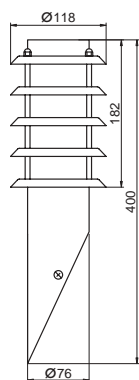

lampy ogrodowe/garden luminaires/садово-парковые светильники

600 700

I.p. No. П.н	symbol индекс	trzonek /max. moc źródła światła holder/max. power of light sources цоколь/ макс. мощность источника света	karton/export box штук в упаковке	kod EAN EAN code код EAN
006	601	E27/40W/Bt	12 szt./pcs/шт.	5905949082634
007	602	E27/40W/Bt	12 szt./pcs/шт.	5905949082641
008	603	E27/40W/Bt	6 szt./pcs/шт.	5905949082658
009	701	E27/40W/Bt	20 szt./pcs/шт.	5905949082665
010	702	E27/40W/Bt	12 szt./pcs/шт.	5905949082672
011	703	E27/40W/Bt	6 szt./pcs/шт.	5905949082689

IP44

materiał/material/материал	oprawa – stal nierdzewna, klosz – tworzywo casing – stainless steel, lampshade – plastic корпус – нержавеющая сталь, плафон – пластик
zasilanie/power supply питани	~230V 50Hz/~230V 50Гц
oprawka/holder/патрон	E27
źródła światła/light source источник света	żarówka świecowa/światłówka energooszczędna (kompaktowa zintegrowana) candle lamp/fluorescent lamp (compact integrated) свечеобразная лампа/люминесцентная лампа энергосберегающая (компактная интегрированная)
przyłącze/casing присоединение	załączka trzytorowa three-circuit connector рисоединитель (3 входа)

Oprawy ogrodowe ze stali nierdzewnej wyposażone w klosz ze wzmocnionego tworzywa. Klosz w oprawach serii 600 osłonięty rastrem. Dostępne w wersji naściennej (601, 701) i stojącej (602, 603, 702, 703).

601