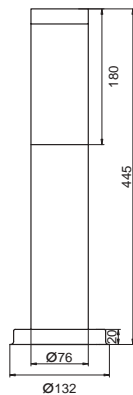

lampy ogrodowe/garden luminaires/садово-парковые светильники

600 700

I.p. No. П.н	symbol индекс	trzonek /max. moc źródła światła holder/max. power of light sources цоколь/ макс. мощность источника света	karton/export box штук в упаковке	kod EAN EAN code код EAN
006	601	E27/40W/Bt	12 szt./pcs/шт.	5905949082634
007	602	E27/40W/Bt	12 szt./pcs/шт.	5905949082641
008	603	E27/40W/Bt	6 szt./pcs/шт.	5905949082658
009	701	E27/40W/Bt	20 szt./pcs/шт.	5905949082665
010	702	E27/40W/Bt	12 szt./pcs/шт.	5905949082672
011	703	E27/40W/Bt	6 szt./pcs/шт.	5905949082689

IP44

materiał/material/материал	oprawa – stal nierdzewna, klosz – tworzywo casing – stainless steel, lampshade – plastic корпус – нержавеющая сталь, плафон – пластик
zasilanie/power supply питани	~230V 50Hz/~230V 50Гц
oprawka/holder/патрон	E27
źródła światła/light source источник света	żarówka świecowa/światłówka energooszczędna (kompaktowa zintegrowana) candle lamp/fluorescent lamp (compact integrated) свечеобразная лампа/люминесцентная лампа энергосберегающая (компактная интегрированная)
przyłącze/casing присоединение	załączka trzytorowa three-circuit connector рисоединитель (3 входа)

Oprawy ogrodowe ze stali nierdzewnej wyposażone w klosz ze wzmocnionego tworzywa. Klosz w oprawach serii 600 osłonięty rastrem. Dostępne w wersji naściennej (601, 701) i stojącej (602, 603, 702, 703).

702