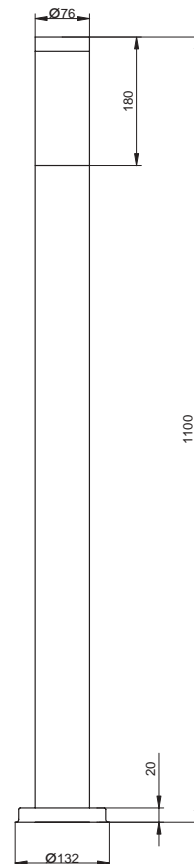

lampy ogrodowe/garden luminaires/садово-парковые светильники

600 700

I.p. No. П.н	symbol индекс	trzonek /max. moc źródła światła holder/max. power of light sources цоколь/ макс. мощность источника света	karton/export box штук в упаковке	kod EAN EAN code код EAN
006	601	E27/40W/Bt	12 szt./pcs/шт.	5905949082634
007	602	E27/40W/Bt	12 szt./pcs/шт.	5905949082641
008	603	E27/40W/Bt	6 szt./pcs/шт.	5905949082658
009	701	E27/40W/Bt	20 szt./pcs/шт.	5905949082665
010	702	E27/40W/Bt	12 szt./pcs/шт.	5905949082672
011	703	E27/40W/Bt	6 szt./pcs/шт.	5905949082689

IP44

materiał/material/материал	oprawa – stal nierdzewna, klosz – tworzywo casing – stainless steel, lampshade – plastic корпус – нержавеющая сталь, плафон – пластик
zasilanie/power supply питани	~230V 50Hz/~230V 50Гц
oprawka/holder/патрон	E27
źródła światła/light source источник света	żarówka świecowa/światłówka energooszczędna (kompaktowa zintegrowana) candle lamp/fluorescent lamp (compact integrated) свечеобразная лампа/люминесцентная лампа энергосберегающая (компактная интегрированная)
przyłącze/casing присоединение	załączka trzytorowa three-circuit connector рисоединитель (3 входа)

Oprawy ogrodowe ze stali nierdzewnej wyposażone w klosz ze wzmocnionego tworzywa. Klosz w oprawach serii 600 osłonięty rastrem. Dostępne w wersji naściennej (601, 701) i stojącej (602, 603, 702, 703).

703