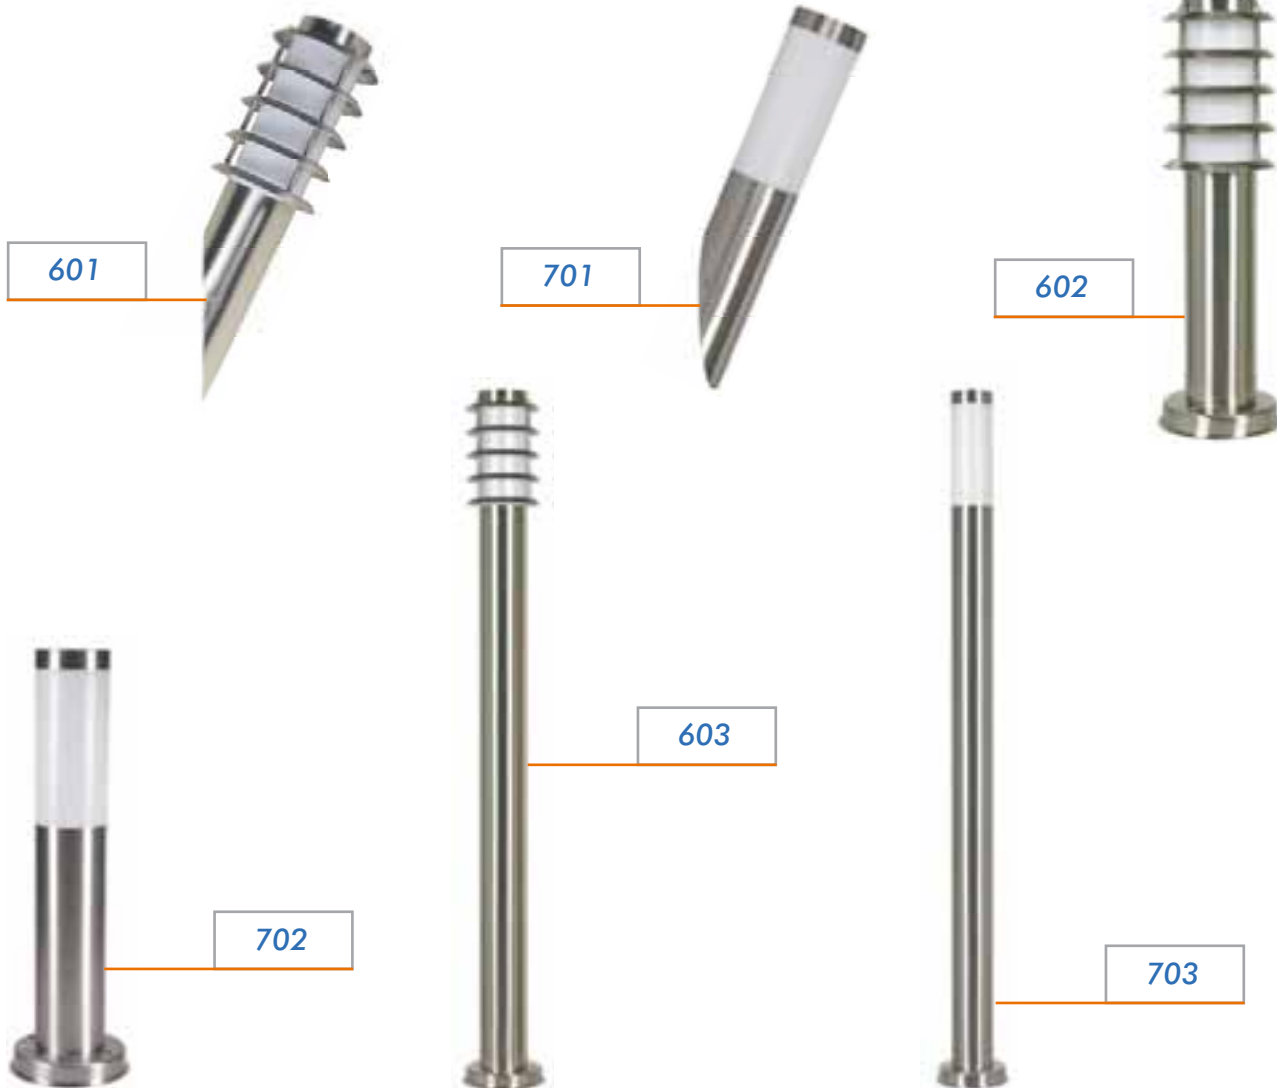

IP44

materiał/material/материал	oprawa – stal nierdzewna, klosz – tworzywo casing – stainless steel, lampshade – plastic корпус – нержавеющая сталь, плафон – пластик
zasilanie/power supply питани	~230V 50Hz/~230V 50Гц
oprawka/holder/патрон	E27
źródła światła/light source источник света	żarówka świecowa/światłówka energooszczędna (kompaktowa zintegrowana) candle lamp/fluorescent lamp (compact integrated) свечеобразная лампа/люминесцентная лампа энергосберегающая (компактная интегрированная)
przyłącze/casing присоединение	załączka trzytorowa three-circuit connector рисоединитель (3 входа)

Oprawy ogrodowe ze stali nierdzewnej wyposażone w klosz ze wzmocnionego tworzywa. Klosz w oprawach serii 600 osłonięty rastrem. Dostępne w wersji naściennej (601, 701) i stojącej (602, 603, 702, 703).

601

602

702

701

603

703

Garden fixtures from stainless steel fitted with a lampshade from reinforced plastic. Lampshade in luminaires series 600 covered with a half-tone screen. Available as wall-mounted version (601, 701) and free-standing version (602, 603, 702, 703).

Парковые светильники из нержавеющей стали с плафоном из усиленного пластика. Плафон в светильниках серии 600 с растром. Доступны в двух вариантах исполнения: настенные (601, 701) и стоячие (602, 603, 702, 703).