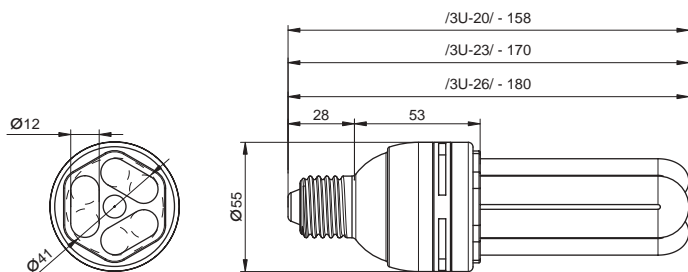

Wersja M (MINI) posiada rurki o średnicy tylko 9 mm.

Ozdobna kula osłaniająca rurki świetlówki GL pozwala na zastosowanie tych świetlówek w miejscach, gdzie źródło światła jest widoczne.

3U-9/11/13/15 M

Version M (MINI) – diameter of tubes only 9 mm.

A decorative ball covering the GL lamp's pipes enable for using those lamps in places where the light source is visible.

Энергосберегающие люминесцентные компактные интегрированные лампы с электронным зажиганием. Расход тока до 80%, по сравнению с традиционной лампочкой главного ряда – меньший расход. Стандартная продолжительность работы люминесцентных ламп – 6000 ч.