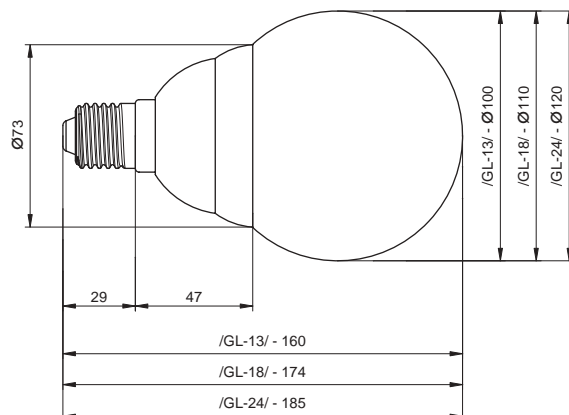

GL-13/18/24