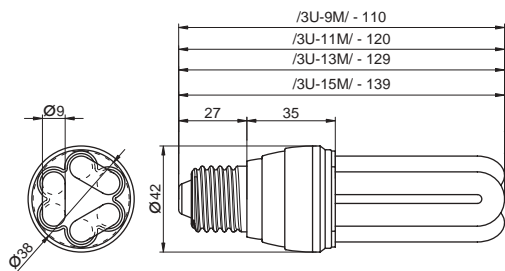

# energooszczędne świetlówki kompaktowe

compact fluorescent lamps/энергосберегающие компактные люминесцентные лампы

**3U GL**

I.p. No. П.н	symbol индекс	moc power мощность	trzonek holder цоколь	lumen люмен	karton export box штук в упаковке	kod EAN EAN code код EAN
576	3U-9M	9W/Вт	E27	457	50 szt./pcs/шт.	5905949076596
577	3U-11M	11W/Вт	E27	570	50 szt./pcs/шт.	5905949076602
578	3U-13M	13W/Вт	E27	740	50 szt./pcs/шт.	5905949076619
579	3U-15M	15W/Вт	E27	820	50 szt./pcs/шт.	5905949081958
580	3U-20	20W/Вт	E27	990	50 szt./pcs/шт.	5905949078071
581	3U-23	23W/Вт	E27	1090	50 szt./pcs/шт.	5905949078088
582	3U-26	26W/Вт	E27	1240	50 szt./pcs/шт.	5905949078095
583	GL-13	13W/Вт	E27	590	20 szt./pcs/шт.	5905949076626
584	GL-18	18W/Вт	E27	870	20 szt./pcs/шт.	5905949076633
585	GL-24	24W/Вт	E27	1280	20 szt./pcs/шт.	5905949076640

Wersja M (MINI) posiada rurki o średnicy tylko 9 mm.

Ozdobna kula osłaniająca rurki świetlówki GL pozwala na zastosowanie tych świetlówek w miejscach, gdzie źródło światła jest widoczne.

3U-9/11/13/15 M

Version M (MINI) – diameter of tubes only 9 mm.

A decorative ball covering the GL lamp's pipes enable for using those lamps in places where the light source is visible.

Энергосберегающие люминесцентные компактные интегрированные лампы с электронным зажиганием. Расход тока до 80%, по сравнению с традиционной лампочкой главного ряда – меньший расход. Стандартная продолжительность работы люминесцентных ламп – 6000 ч.