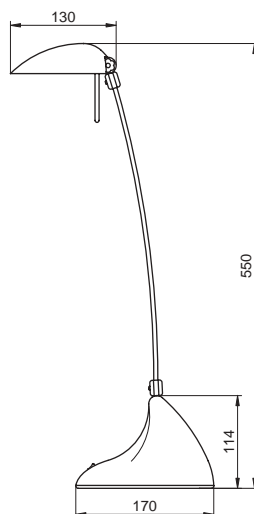

I.p. No. П.н	symbol индекс	kolor colour цвет	trzonek/max. moc źródła światła holder/max. power of light sources цоколь/макс. мощность источника света	karton export box штук в упаковке	kod EAN EAN code код EAN
224	2009-SR	srebrny/silver/серебряный	G6,35/50W/Вт	6 szt./pcs/шт.	5905949082795
225	2009-PEA	perłowy/pearl/перловый	G6,35/50W/Вт	6 szt./pcs/шт.	5905949082801
226	2009-BLUE	szary/grey/серый	G6,35/50W/Вт	6 szt./pcs/шт.	5905949082825
227	2009-GREY	szary/grey/серый	G6,35/50W/Вт	6 szt./pcs/шт.	5905949082818

IP20

zasilanie/power supply
питани

~230V 50Hz

źródła światła/light source
источник света

żarówka halogenowa JC
(źródło światła w komplecie)

halogen bulb JC
(light source provided)

галогеновая лампа JC
(источник света входит в комплект)

2009

Halogenowa lampka biurkowa wykonana z wysokiej klasy tworzywa.
Regulowana moc świecenia - przełącznik 35W/50W.

2009