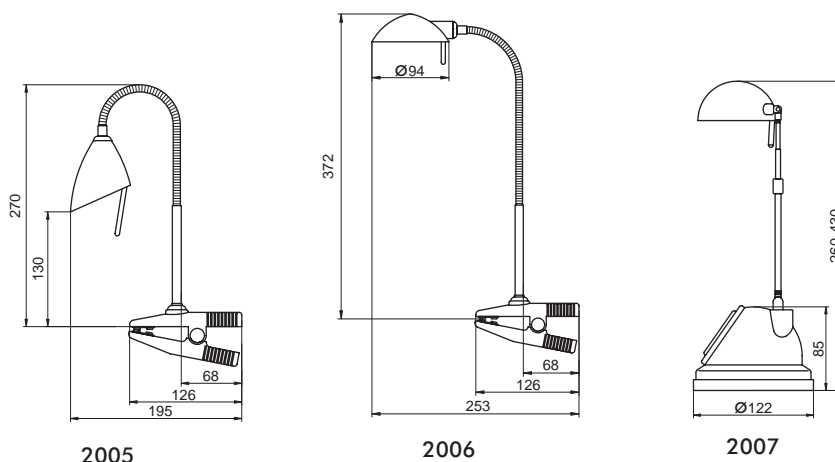

IP20

zasilanie/power supply питани	~230V 50Hz
źródła światła/light source источник света	żarówka halogenowa JC halogen bulb JC галогеновая лампа JC
materiał/material/материал	tworzywo/plastic/пластмасса

2005 2006

Halogenowa lampka biurkowa na klipsie. Możliwość zastosowania także jako lampka nocna przytwierdzona do ramy łóżka. Zasilacz przy wtyczce. Źródło światła w komplecie.

2007

Halogenowa lampka biurkowa z wbudowanym zegarkiem. Możliwość regulacji wysokości pracy. Źródło światła w komplecie.