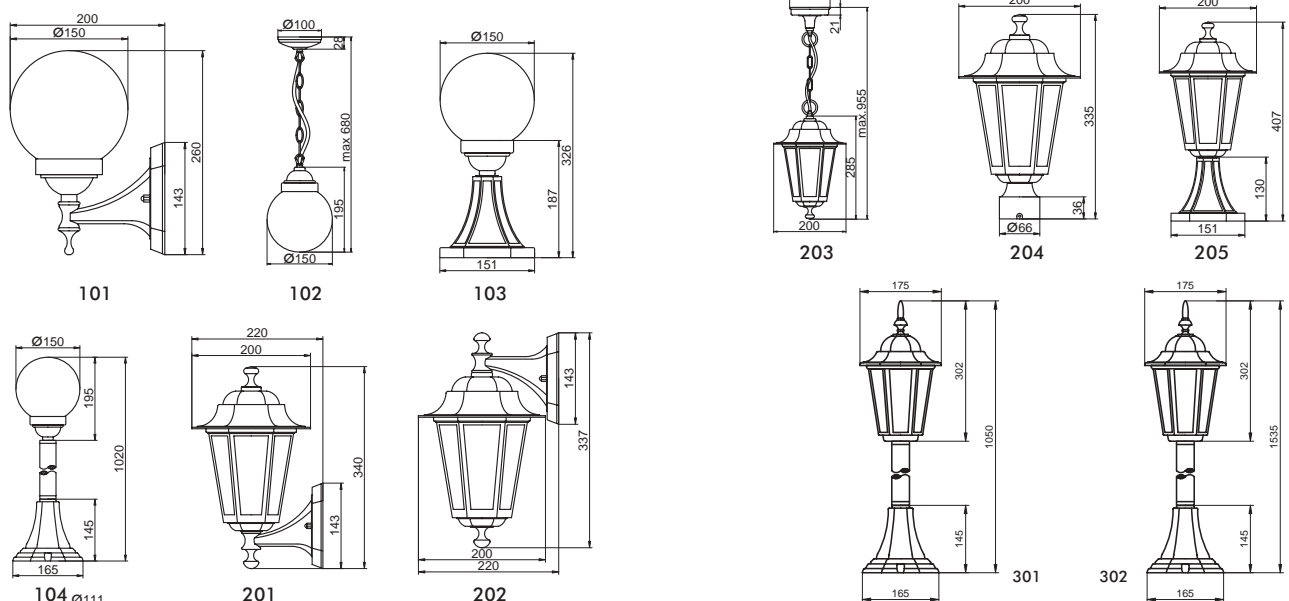

Oprawy ogrodowe wykonane z odpornego na warunki atmosferyczne aluminium. Dostępne w wersji zwieszanej (102, 203), naściennej (101, 201, 202) i stojącej (103, 104, 205, 301, 302).

100

Oprawy ogrodowe z kloszem w kształcie kuli, wykonanym z poliwęglanu o zabarwieniu mleczno białym. Oprawa 102 wyposażona w zwieszak z możliwością regulacji poprzez zmianę długości łańcucha.

200 300

Oprawy ogrodowe z matowymi szybkami. Oprawa 203 wyposażona w zawieszak z możliwością regulacji poprzez zmianę długości łańcucha. Oprawa 204 przeznaczona do montażu na istniejących słupkach. Oprawy 301 i 302 stojące, wyposażone w wysokie słupki.